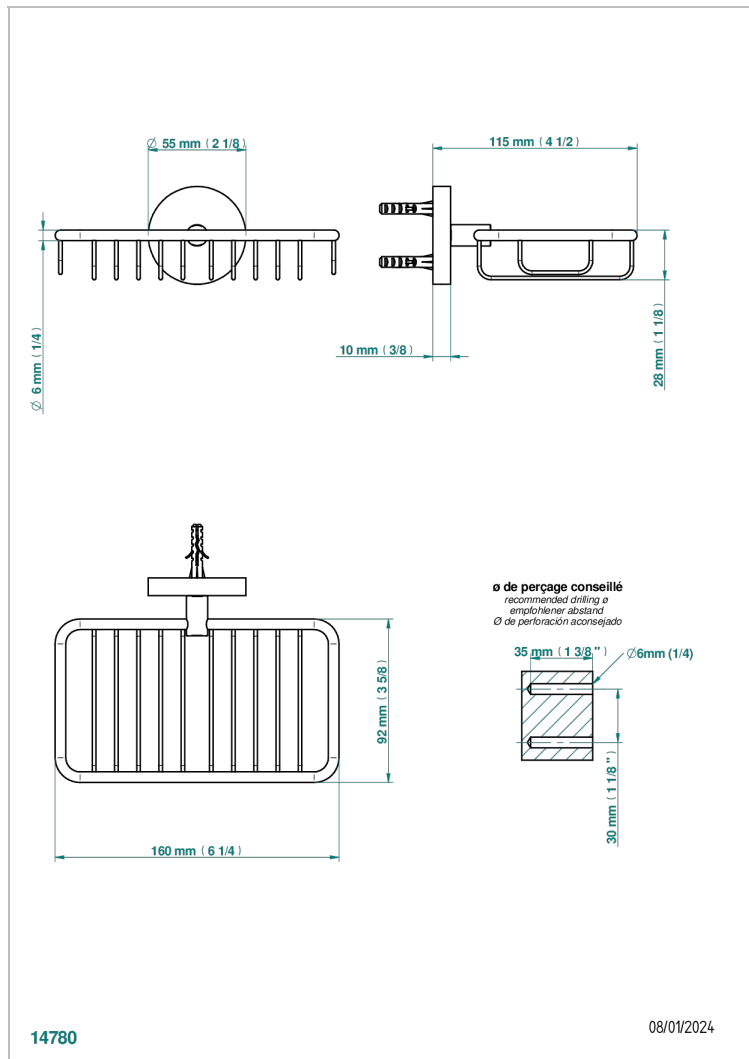

# SPIRIT CON MANETAS

G58-620

Jabonera mural para ducha con rosetón 160x95 mm

THG<sup>®</sup>  
PARIS

## CARACTERÍSTICAS

- Spirit con manetas
- Jabonera mural para ducha con rosetón 160x95 mm