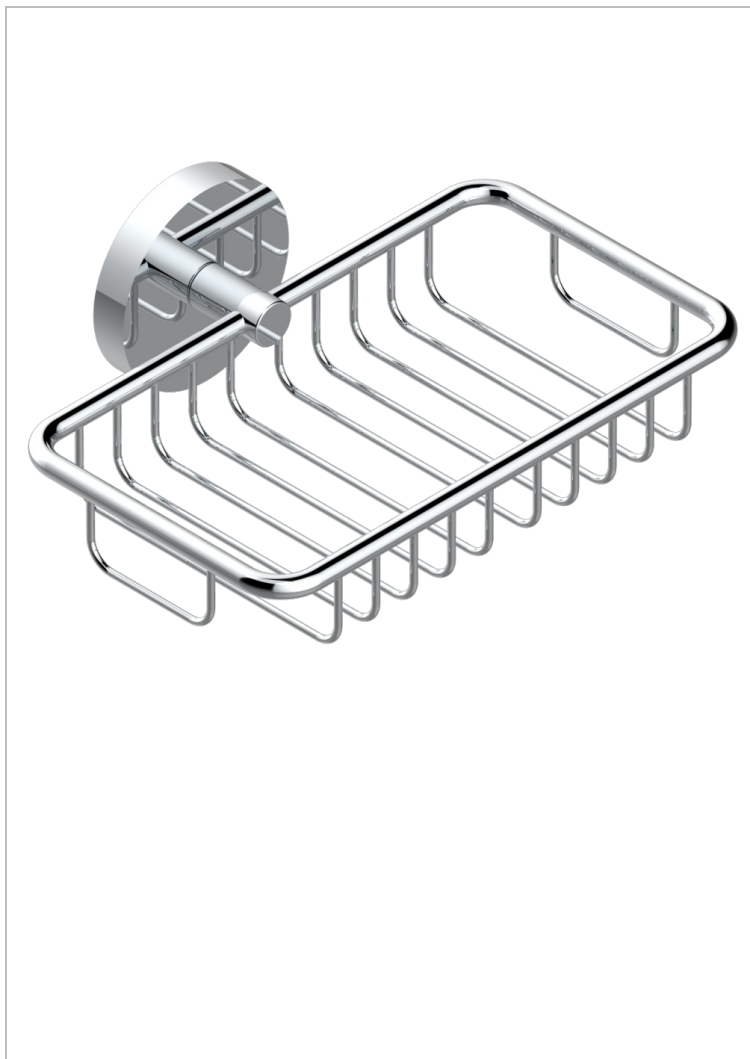

# SPIRIT CON MANETAS

G58-620

Jabonera mural para ducha con rosetón 160x95 mm

THG<sup>®</sup>  
PARIS

## CARACTERÍSTICAS

- Spirit con manetas
- Jabonera mural para ducha con rosetón 160x95 mm

## ACABADOS DISPONIBLES

Bronce claro - D01  
Cerámica negra mate - D30  
Cobre viejo mate - H07  
Cromo - A02  
Cromo / dorado - G02  
Cromo mate - C02

Dorado - F01  
Dorado mate - F07  
Dorado pálido - F30  
Dorado pálido mate (sin barniz) - F31  
Natural smoked Brass - A13  
Níquel - B01