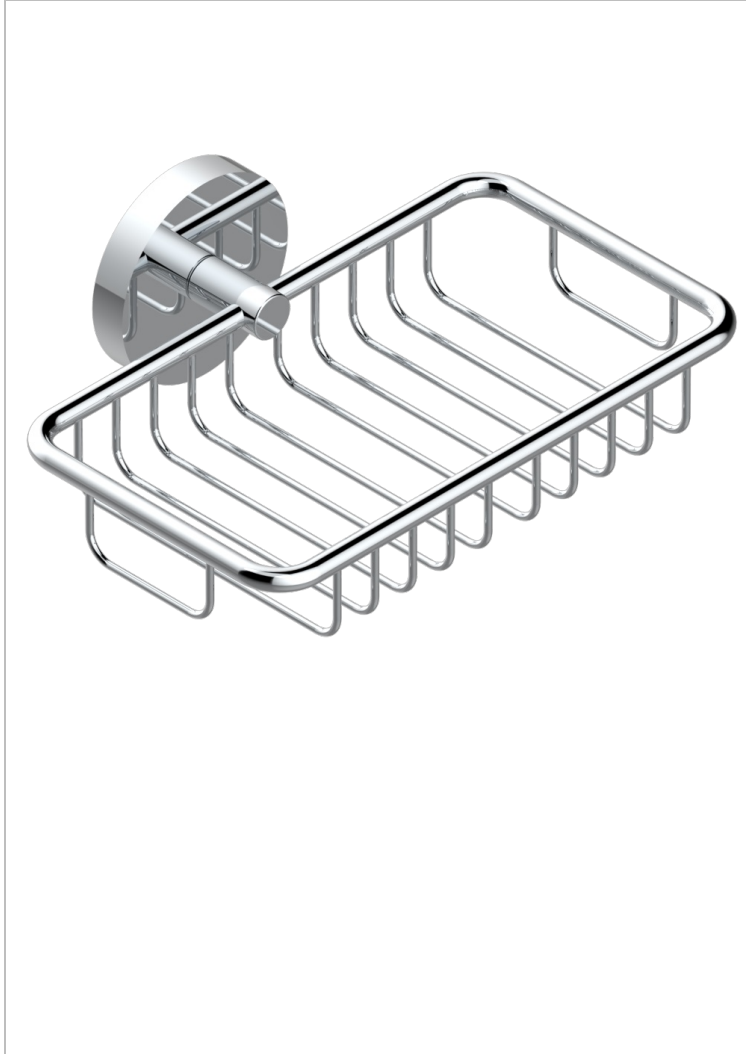

SPIRIT, HEBEL

G58-620

Wandseifenkorb mit Rosette 160 x 95 mm

THG[®]
PARIS

EIGENSCHAFTEN

- Spirit, Hebel
- Wandseifenkorb mit Rosette 160 x 95 mm

VERFÜGBARE OBERFLÄCHEN

Altnickel - H28
Blassgold - F30
Blassgold matt unlackiert - F31
Bronze hell - D01
Chrom - A02
Chrom / gold - G02