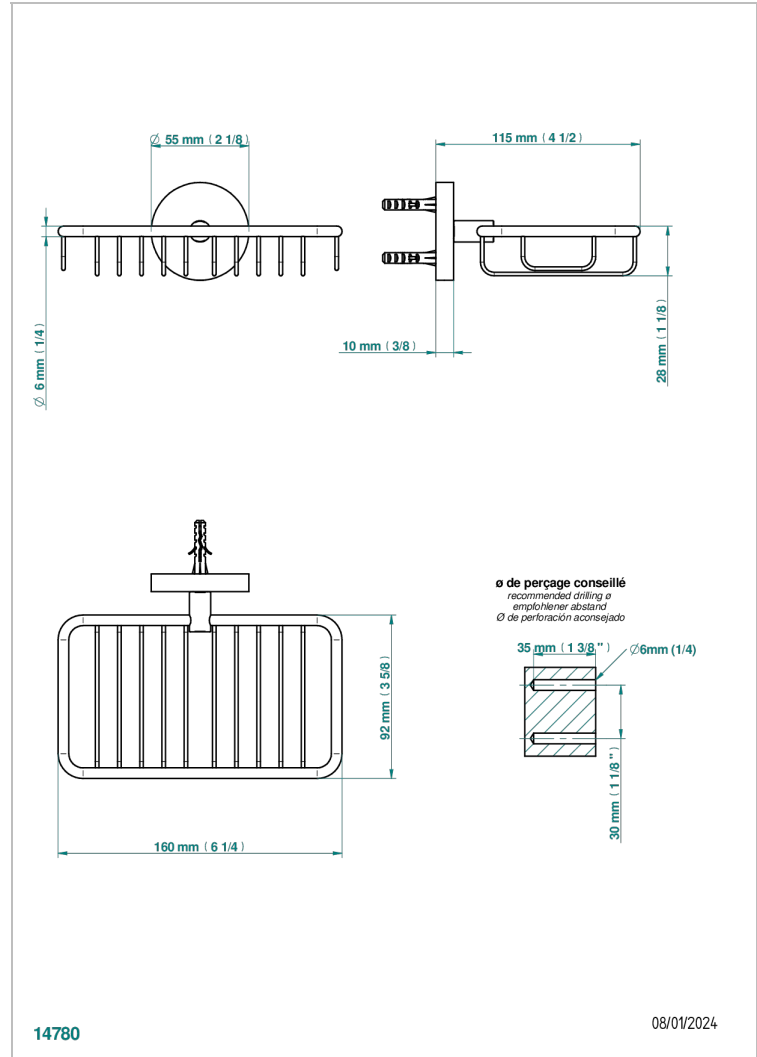

SPIRIT, HEBEL

G58-620

Wandseifenkorb mit Rosette 160 x 95 mm

THG[®]
PARIS

EIGENSCHAFTEN

- Spirit, Hebel
- Wandseifenkorb mit Rosette 160 x 95 mm

VERFÜGBARE OBERFLÄCHEN

Altnickel - H28
Blassgold - F30
Blassgold matt unlackiert - F31
Bronze hell - D01
Chrom - A02
Chrom / gold - G02