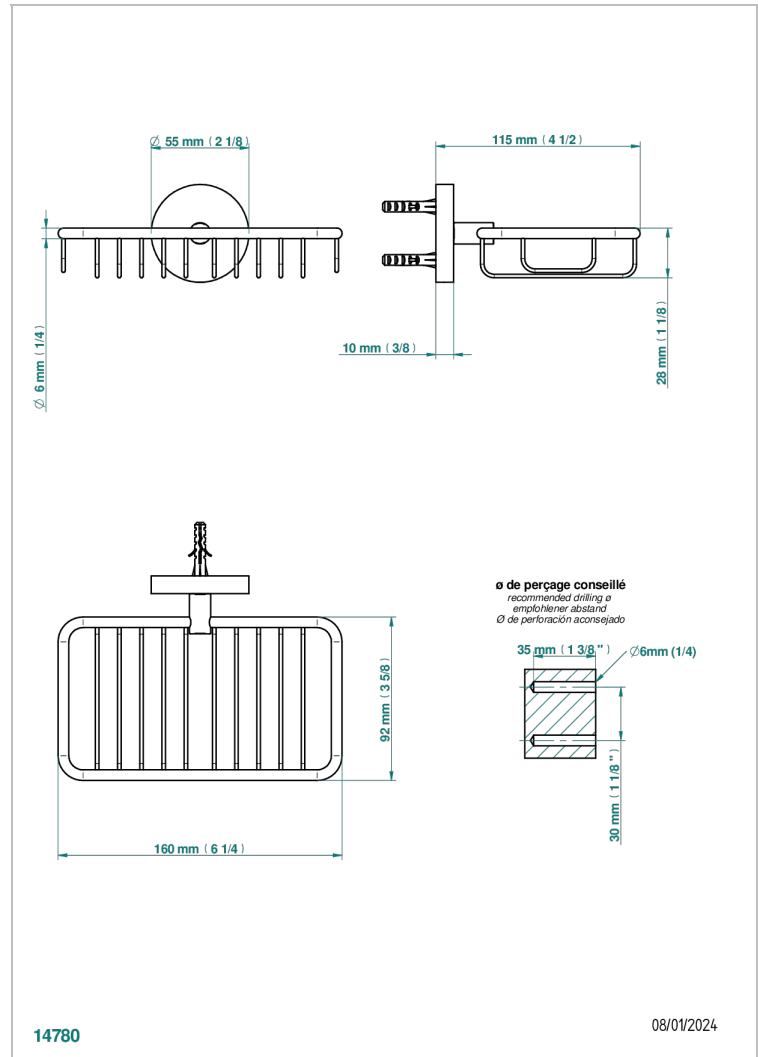

SPIRIT A MANETTES

G58-620

Porte-savon fil mural 160x95 mm avec rosace

THG[®]
PARIS

CARACTÉRISTIQUES

- Accessoire en laiton

FINITIONS DISPONIBLES

Bronze clair - D01
Chromé - A02
Chromé / doré - G02
Chromé mat - C02
Doré brillant - F01
Doré mat - F07