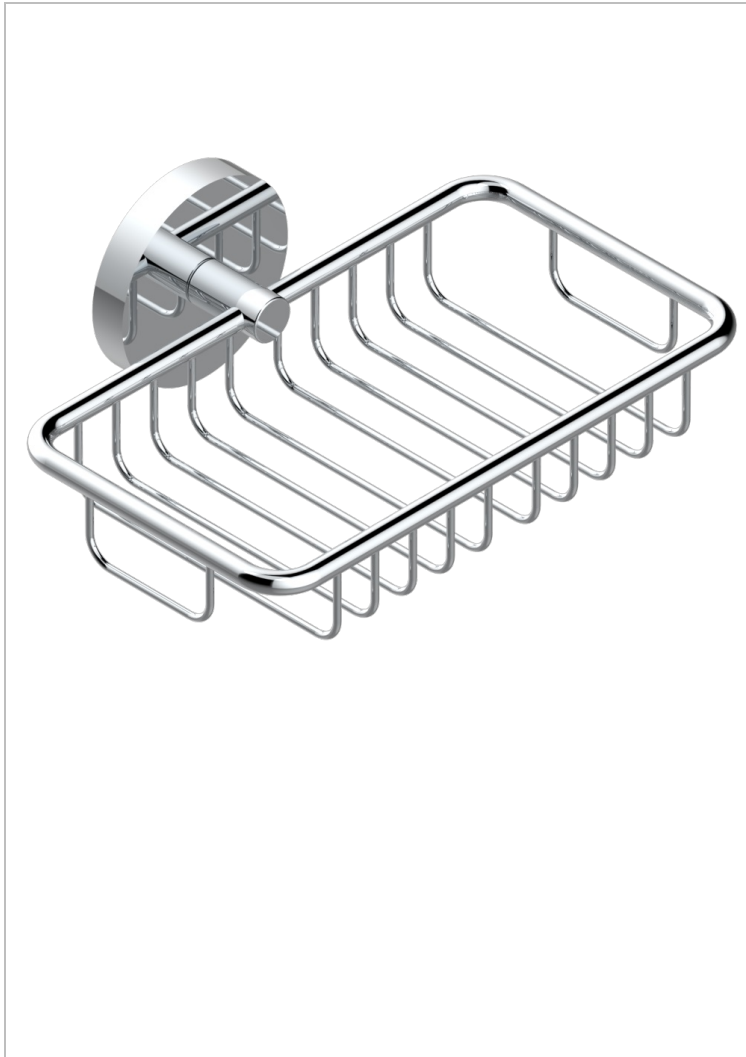

SPIRIT A MANETTES

G58-620

Porte-savon fil mural 160x95 mm avec rosace

THG[®]
PARIS

CARACTÉRISTIQUES

- Accessoire en laiton

FINITIONS DISPONIBLES

Bronze clair - D01
Chromé - A02
Chromé / doré - G02
Chromé mat - C02
Doré brillant - F01
Doré mat - F07

Laiton fumé naturel - A13
Nickel brillant - B01
Nickel mat - C01
Noir mat céramique - D30
Or pâle - F30
Or pâle mat - F31

Pvd blush - H62
Pvd blush mat - H60
Pvd couleur bronze brown - F33
Pvd couleur bronze brown - mat - F34
Pvd couleur doré - H52
Pvd couleur doré mat - H53