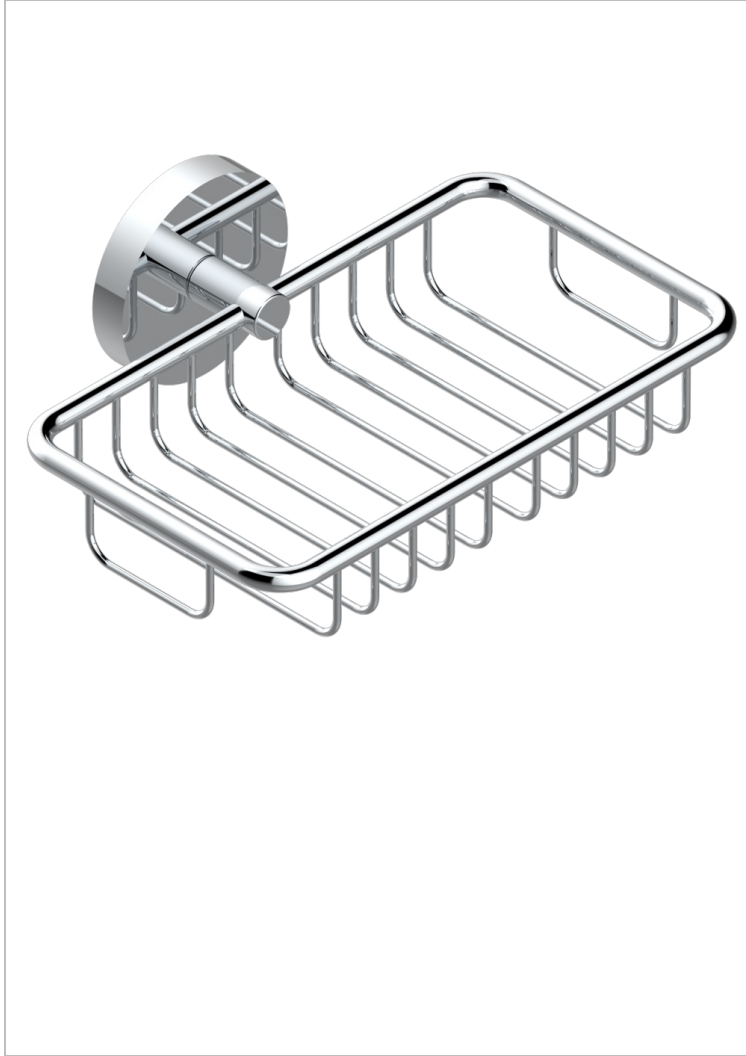

COLLECTION "O"

G4P-620

Porte-savon fil mural 160x95 mm avec rosace

THG[®]
PARIS

14780

08/01/2024

CARACTÉRISTIQUES

- Accessoire en laiton

FINITIONS DISPONIBLES

Bronze clair - D01
Chromé - A02
Chromé / doré - G02
Chromé mat - C02
Doré brillant - F01
Doré mat - F07

Nickel brillant - B01
Nickel mat - C01
Noir mat céramique - D30
Or pâle - F30
Or pâle mat - F31
Pvd blush - H62