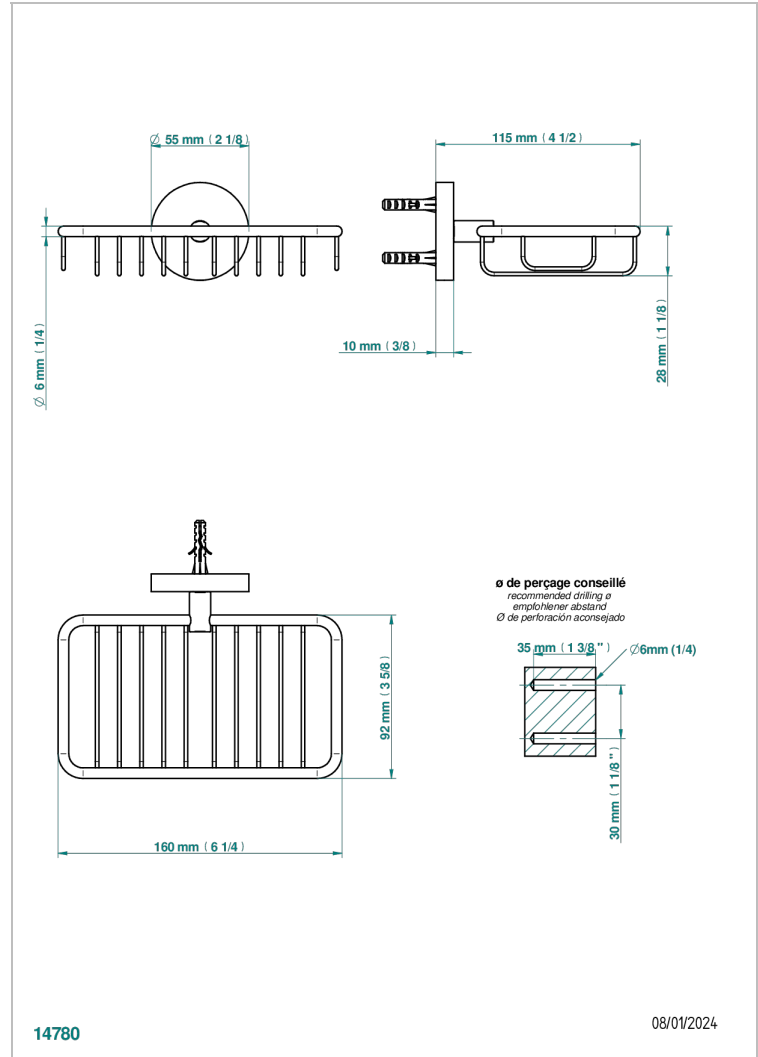

COLLECTION "O"

G4P-620

Porte-savon fil mural 160x95 mm avec rosace

THG[®]
PARIS

14780

08/01/2024

CARACTÉRISTIQUES

- Accessoire en laiton