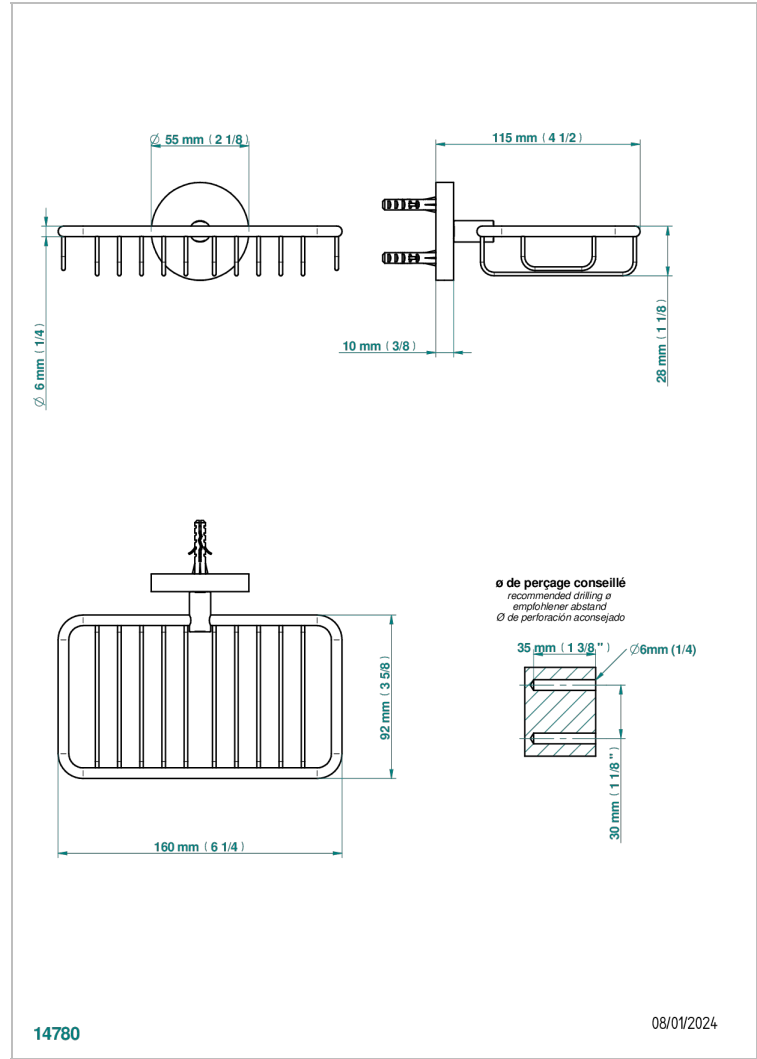

# COLLECTION "O"

G4P-620

Jabonera mural para ducha con rosetón 160x95 mm

THG<sup>®</sup>  
PARIS

## CARACTERÍSTICAS

- Collection "O"
- Jabonera mural para ducha con rosetón 160x95 mm