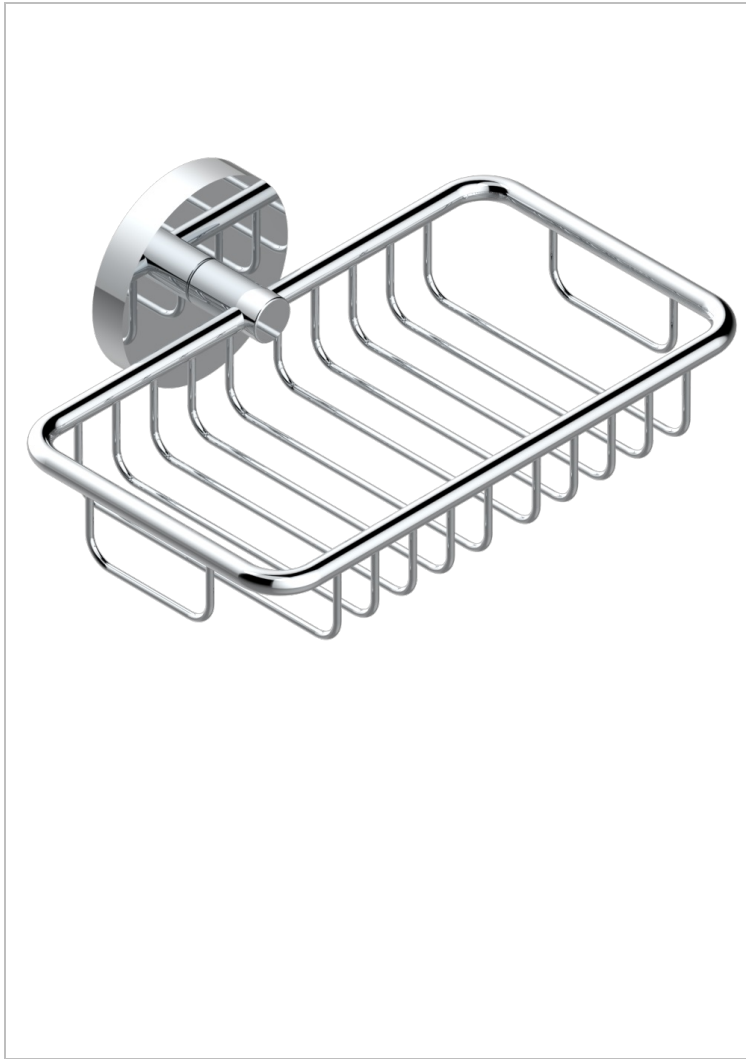

# COLLECTION "O"

G4P-620

Jabonera mural para ducha con rosetón 160x95 mm

THG<sup>®</sup>  
PARIS

## CARACTERÍSTICAS

- Collection "O"
- Jabonera mural para ducha con rosetón 160x95 mm

## ACABADOS DISPONIBLES

Bronce claro - D01  
Cerámica negra mate - D30  
Cobre viejo mate - H07  
Cromo - A02  
Cromo / dorado - G02  
Cromo mate - C02

Dorado - F01  
Dorado mate - F07  
Dorado pálido - F30  
Dorado pálido mate (sin barniz) - F31  
Níquel - B01  
Níquel mate - C01