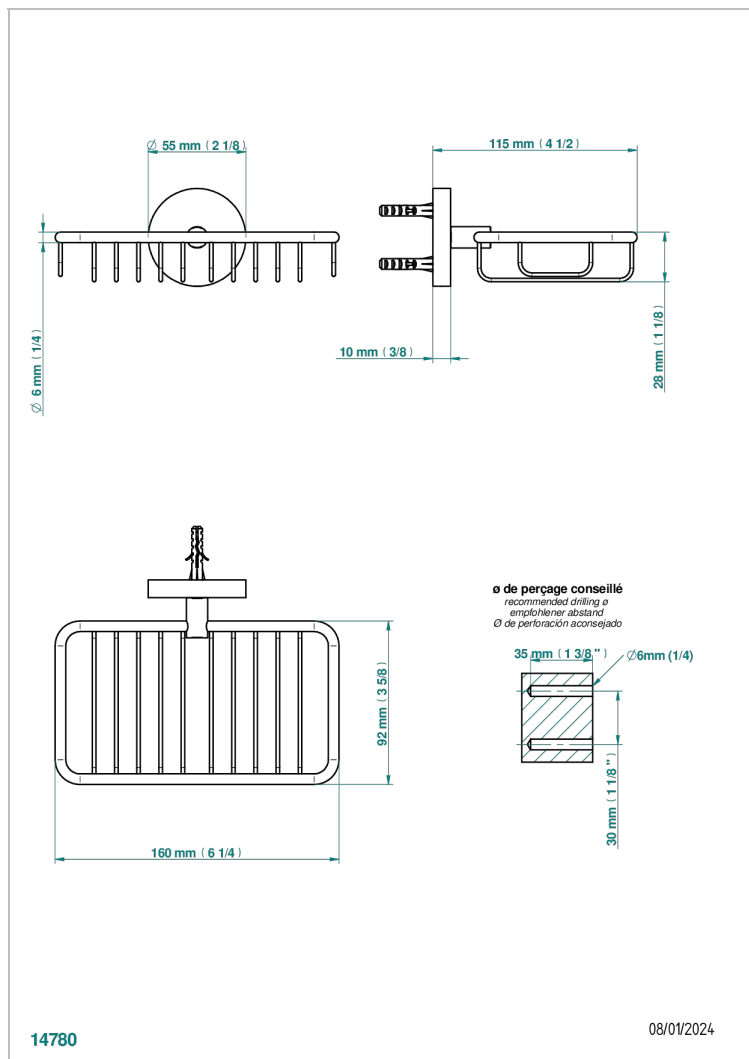

BAMBOU CRISTAL CLAIR

A35-620

Porte-savon fil mural 160x95 mm avec rosace

THG[®]
PARIS

14780

08/01/2024

CARACTÉRISTIQUES

- Accessoire en laiton