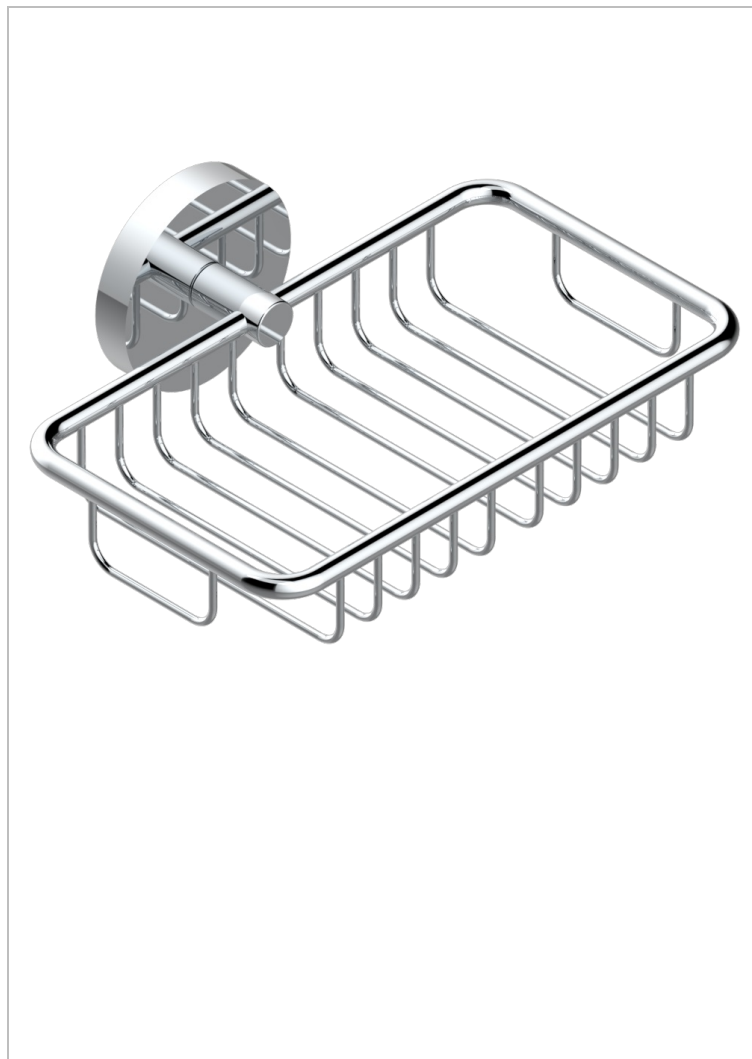

BAMBOU CRISTAL CLAIR

A35-620

Porte-savon fil mural 160x95 mm avec rosace

THG[®]
PARIS

14780

08/01/2024

CARACTÉRISTIQUES

- Accessoire en laiton

FINITIONS DISPONIBLES

Bronze clair - D01

Chromé - A02

Chromé / doré - G02

Chromé mat - C02

Doré brillant - F01

Doré mat - F07

Nickel brillant - B01

Nickel mat - C01

Noir mat céramique - D30

Or pâle - F30

Or pâle mat - F31

Pvd blush - H62

Pvd blush mat - H60

Pvd couleur bronze brown - F33

Pvd couleur bronze brown - mat -