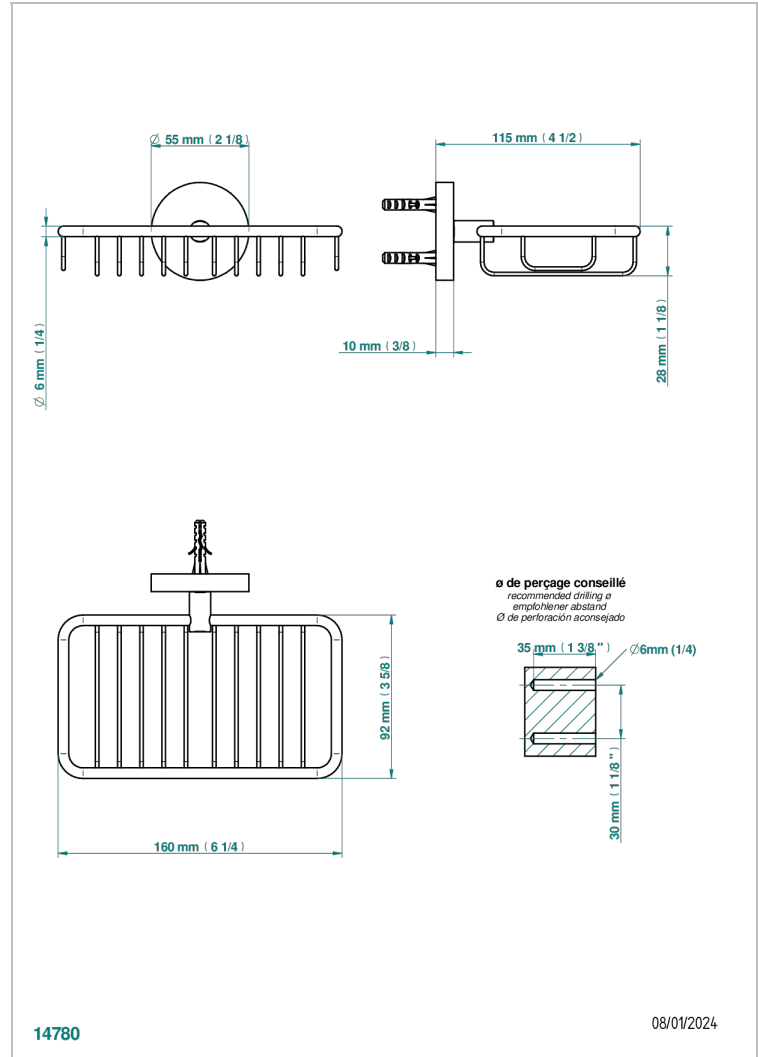

# BAMBOU CRISTAL CLARO

A35-620

Jabonera mural para ducha con rosetón 160x95 mm

THG<sup>®</sup>  
PARIS

## CARACTERÍSTICAS

- Bambou cristal claro
- Jabonera mural para ducha con rosetón 160x95 mm