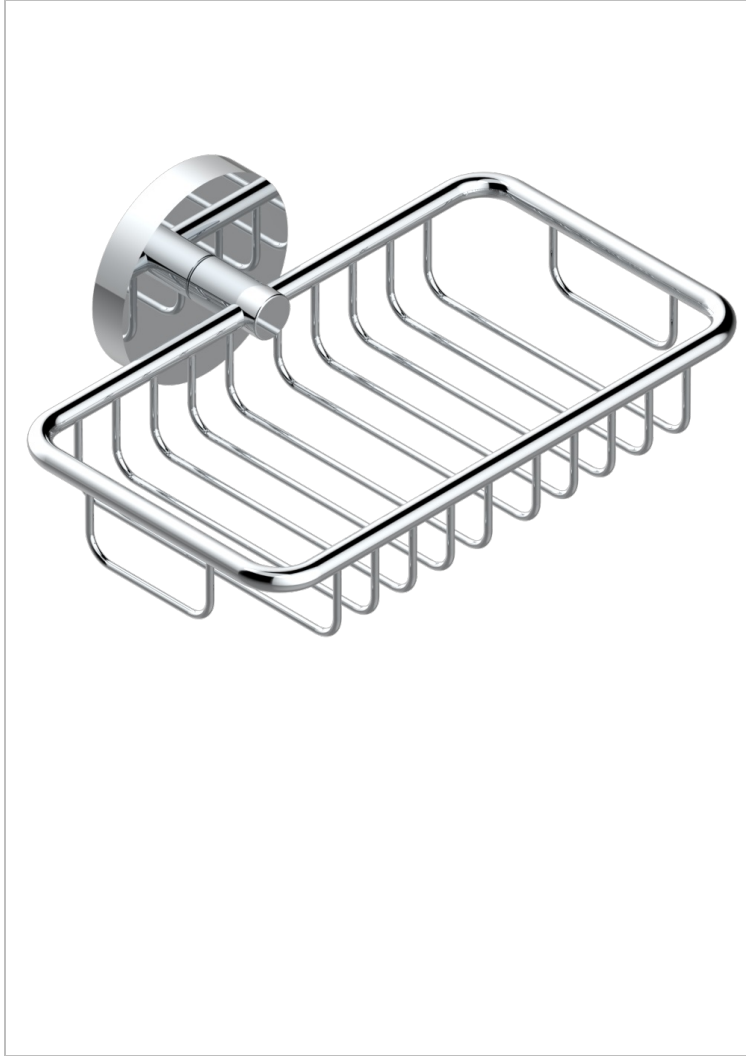

# BAMBOU CRISTAL CLARO

A35-620

Jabonera mural para ducha con rosetón 160x95 mm

THG<sup>®</sup>  
PARIS

## CARACTERÍSTICAS

- Bambou cristal claro
- Jabonera mural para ducha con rosetón 160x95 mm

## ACABADOS DISPONIBLES

Bronce claro - D01  
Cerámica negra mate - D30  
Cobre viejo mate - H07  
Cromo - A02  
Cromo / dorado - G02  
Cromo mate - C02

Dorado - F01  
Dorado mate - F07  
Dorado pálido - F30  
Dorado pálido mate (sin barniz) - F31  
Níquel - B01  
Níquel mate - C01