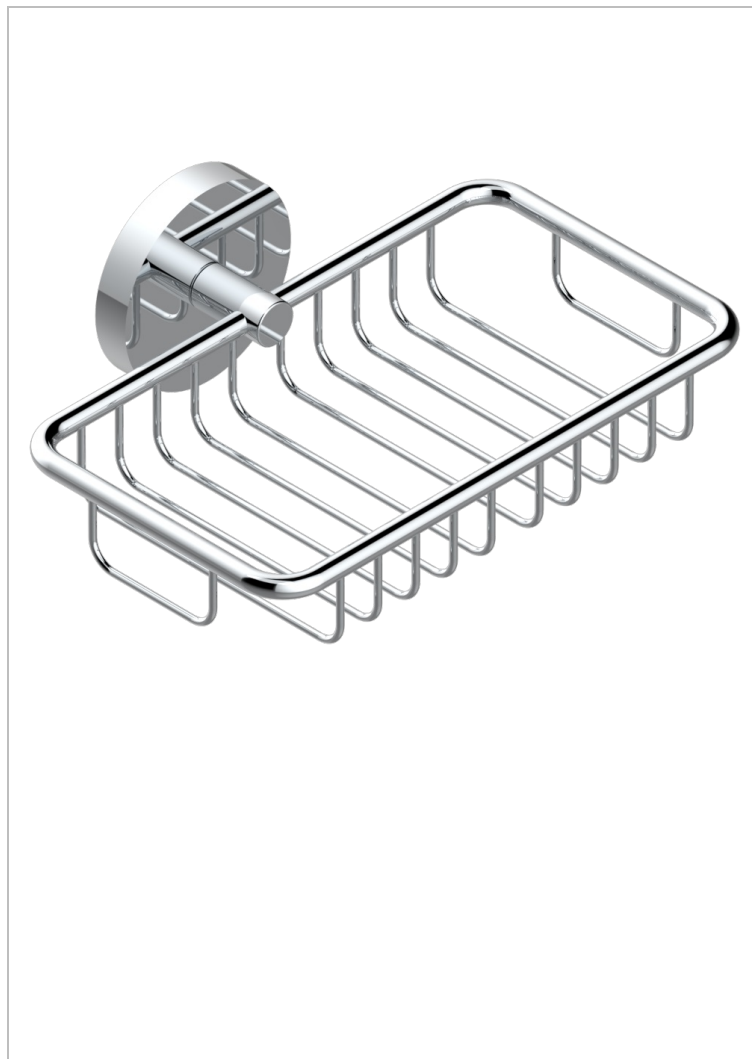

# BAMBOU CRISTAL AMBRE

A34-620

Porte-savon fil mural 160x95 mm avec rosace

THG<sup>®</sup>  
PARIS

## CARACTÉRISTIQUES

- Accessoire en laiton

## FINITIONS DISPONIBLES

Bronze clair - D01

Chromé - A02

Chromé / doré - G02

Chromé mat - C02

Doré brillant - F01

Doré mat - F07

Nickel brillant - B01