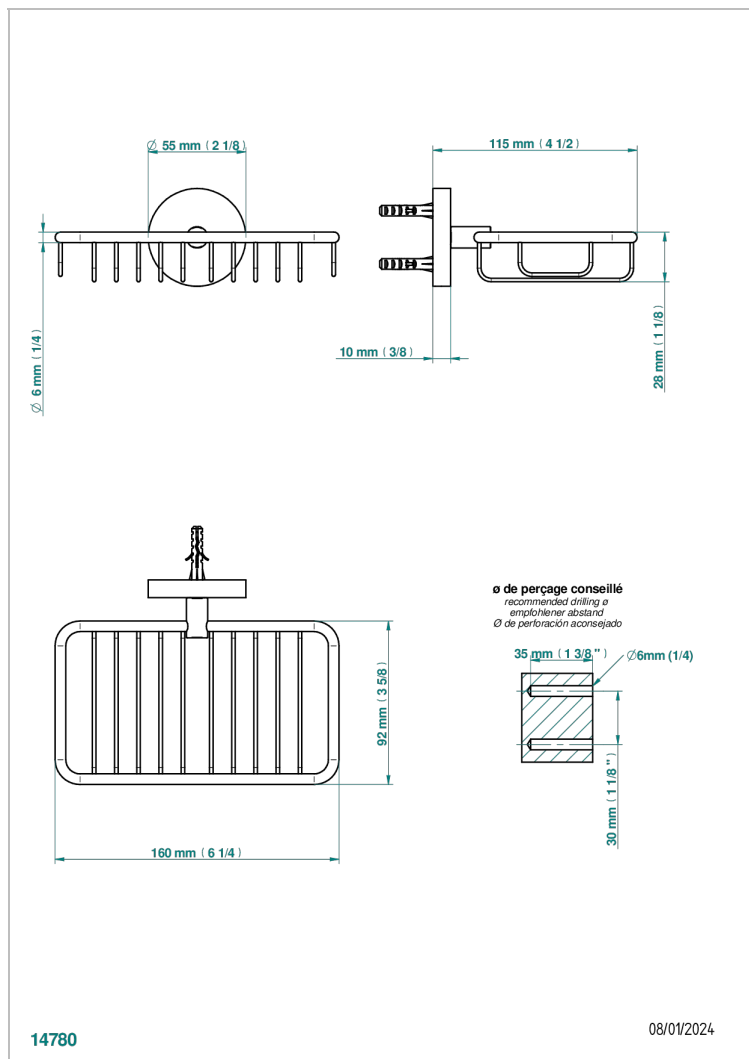

# BAMBOU CRISTAL AMBRE

A34-620

Porte-savon fil mural 160x95 mm avec rosace

THG<sup>®</sup>  
PARIS