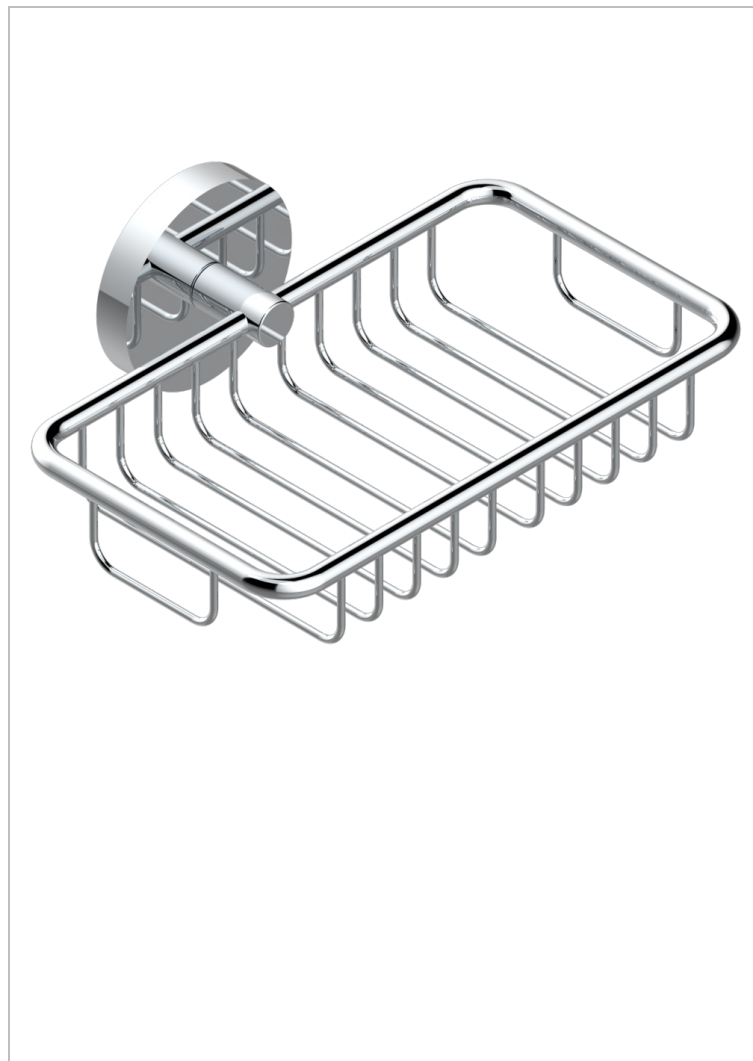

BAMBOU CRISTAL AMBAR

A34-620

Jabonera mural para ducha con rosetón 160x95 mm

THG[®]
PARIS

14780

08/01/2024

CARACTERÍSTICAS

- Bambou cristal Ambar
- Jabonera mural para ducha con rosetón 160x95 mm

ACABADOS DISPONIBLES

Bronce claro - D01
Cerámica negra mate - D30
Cobre viejo mate - H07
Cromo - A02
Cromo / dorado - G02
Cromo mate - C02

Dorado - F01
Dorado mate - F07
Dorado pálido - F30
Dorado pálido mate (sin barniz) - F31
Níquel - B01
Níquel mate - C01

Níquel viejo - H28
Pvd blush - H62
Pvd blush mate - H60
Pvd color latón - H49
Pvd color latón mate - H50
Pvd color níquel - H55

Pvd color níquel mate - H56
Pvd color oro - H52
Pvd color oro mate - H53
Pvd grafito - H64
Pvd grafito mate - H65
Pvd marrón bronce - F33