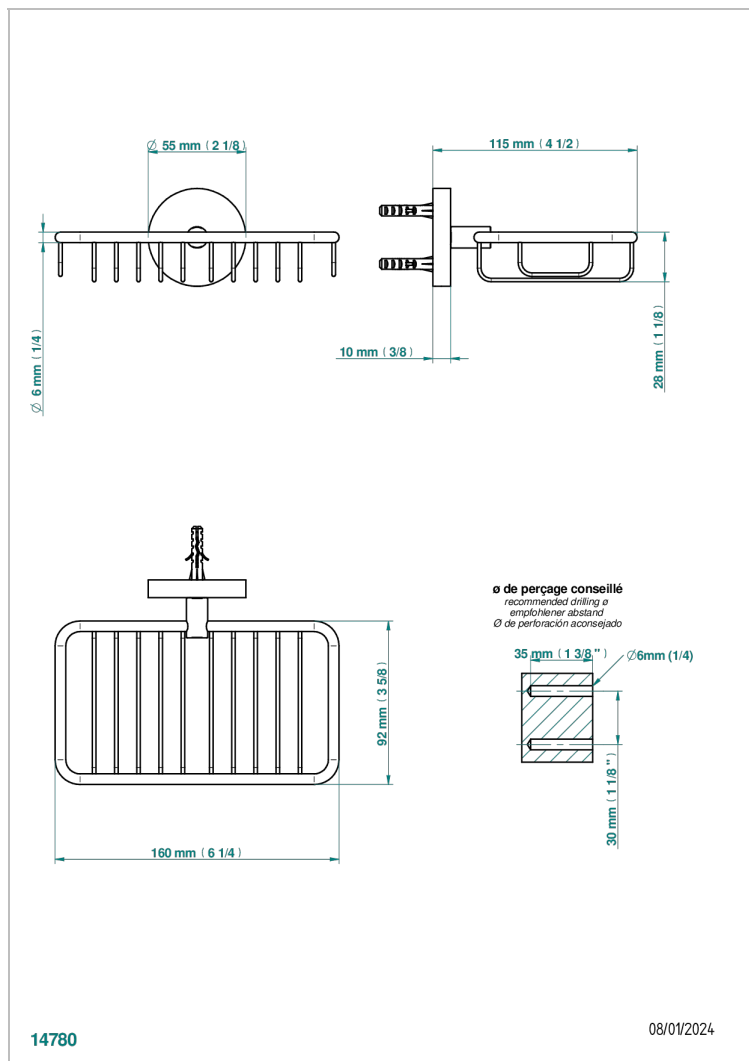

BAMBOU CRISTAL AMBAR

A34-620

Jabonera mural para ducha con rosetón 160x95 mm

THG[®]
PARIS

14780

08/01/2024

CARACTERÍSTICAS

- Bambou cristal Ambar
- Jabonera mural para ducha con rosetón 160x95 mm