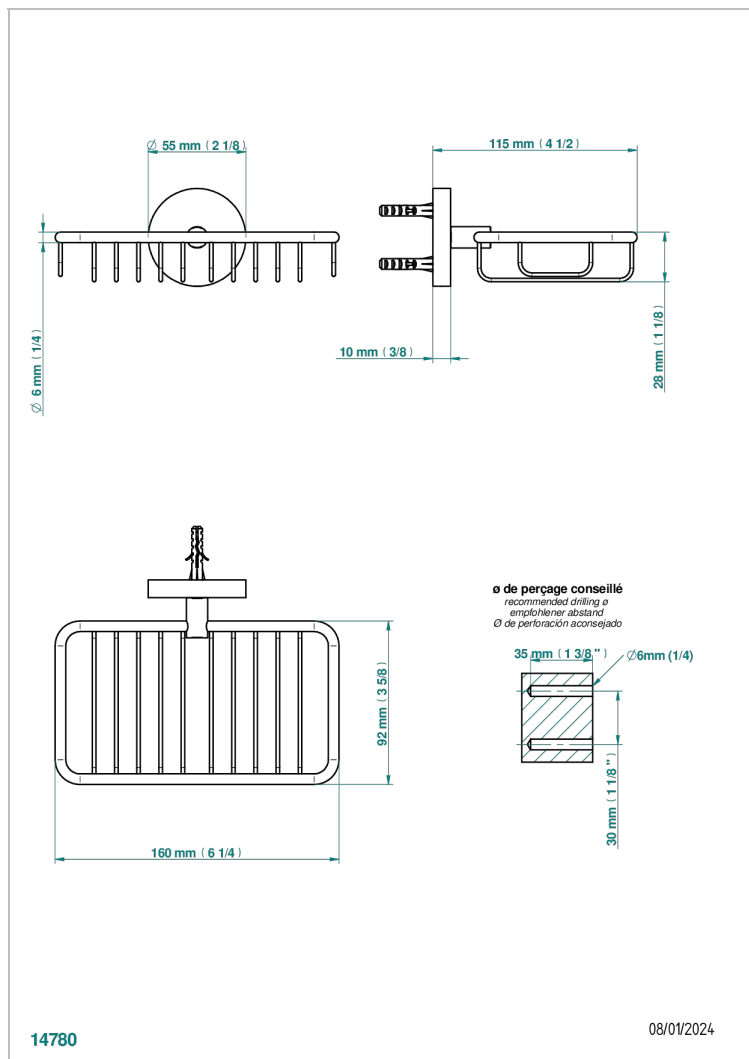

# BAMBOU CRISTAL NOIR

A33-620

Porte-savon fil mural 160x95 mm avec rosace

THG<sup>®</sup>  
PARIS