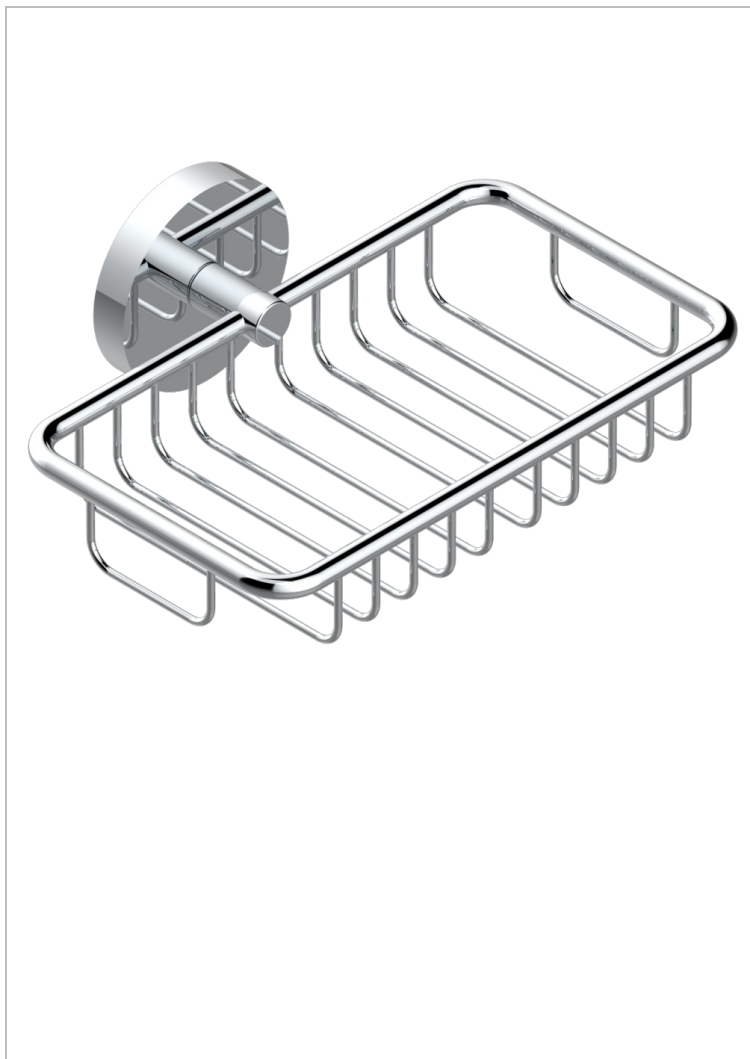

# BAMBOU CRISTAL NOIR

A33-620

Porte-savon fil mural 160x95 mm avec rosace

THG<sup>®</sup>  
PARIS

## CARACTÉRISTIQUES

- Accessoire en laiton

## FINITIONS DISPONIBLES

Bronze clair - D01

Chromé - A02

Chromé / doré - G02

Chromé mat - C02

Doré brillant - F01

Doré mat - F07

Nickel brillant - B01