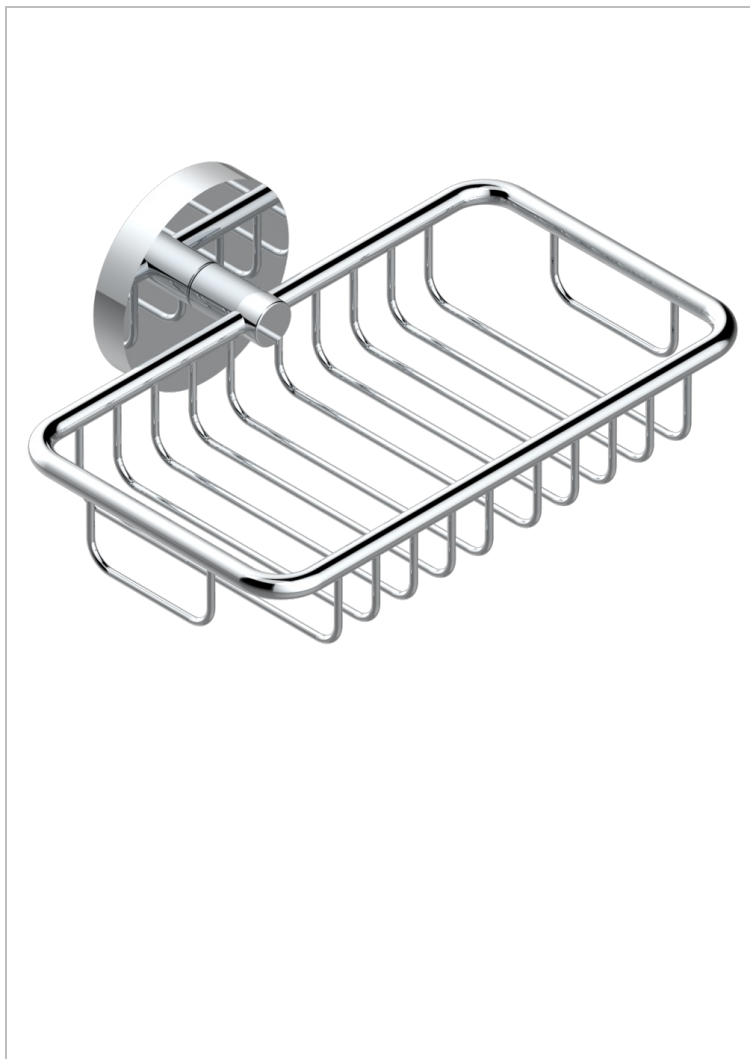

# BAMBOU CRISTAL NEGRO

A33-620

Jabonera mural para ducha con rosetón 160x95 mm

THG<sup>®</sup>  
PARIS

## CARACTERÍSTICAS

- Bambou cristal negro
- Jabonera mural para ducha con rosetón 160x95 mm

## ACABADOS DISPONIBLES

Bronce claro - D01  
Cerámica negra mate - D30  
Cobre viejo mate - H07  
Cromo - A02  
Cromo / dorado - G02  
Cromo mate - C02

Dorado - F01  
Dorado mate - F07  
Dorado pálido - F30  
Dorado pálido mate (sin barniz) - F31  
Níquel - B01  
Níquel mate - C01