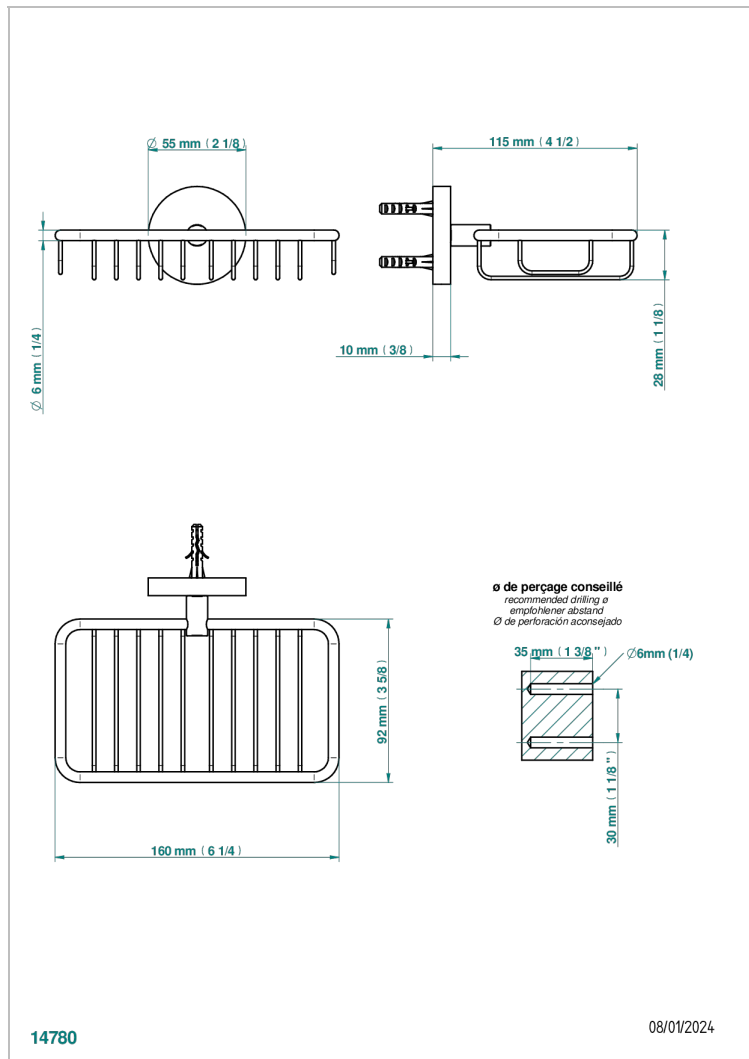

# BAMBOU CRISTAL NEGRO

A33-620

Jabonera mural para ducha con rosetón 160x95 mm

THG<sup>®</sup>  
PARIS

## CARACTERÍSTICAS

- Bambou cristal negro
- Jabonera mural para ducha con rosetón 160x95 mm