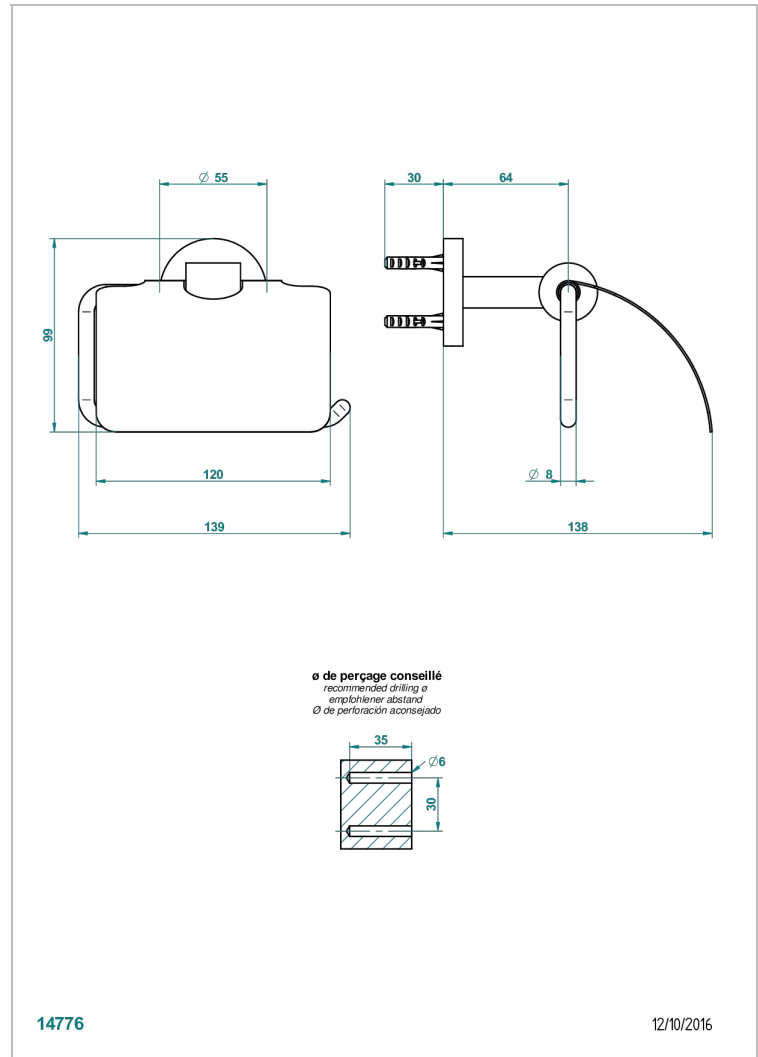

SPIRIT A MANETTES

G58-538AC

Porte-papier avec couvercle

THG[®]
PARIS

CARACTÉRISTIQUES

- Accessoire en laiton

FINITIONS DISPONIBLES

Bronze clair - D01
Chromé - A02
Chromé / doré - G02
Chromé mat - C02
Doré brillant - F01
Doré mat - F07