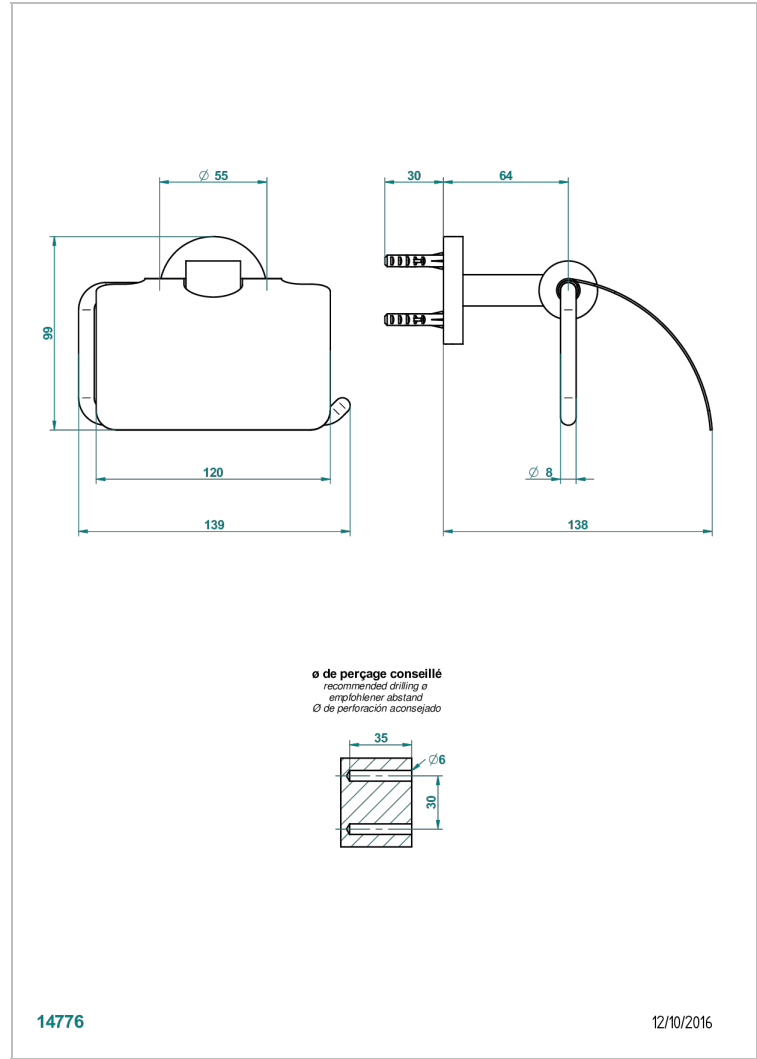

SPIRIT CON MANETAS

G58-538AC

Portarrollo con tapa

THG[®]
PARIS

CARACTERÍSTICAS

- Spirit con manetas
- Portarrollo con tapa

ACABADOS DISPONIBLES

Bronce claro - D01
Cerámica negra mate - D30
Cobre viejo mate - H07
Cromo - A02
Cromo / dorado - G02
Cromo mate - C02