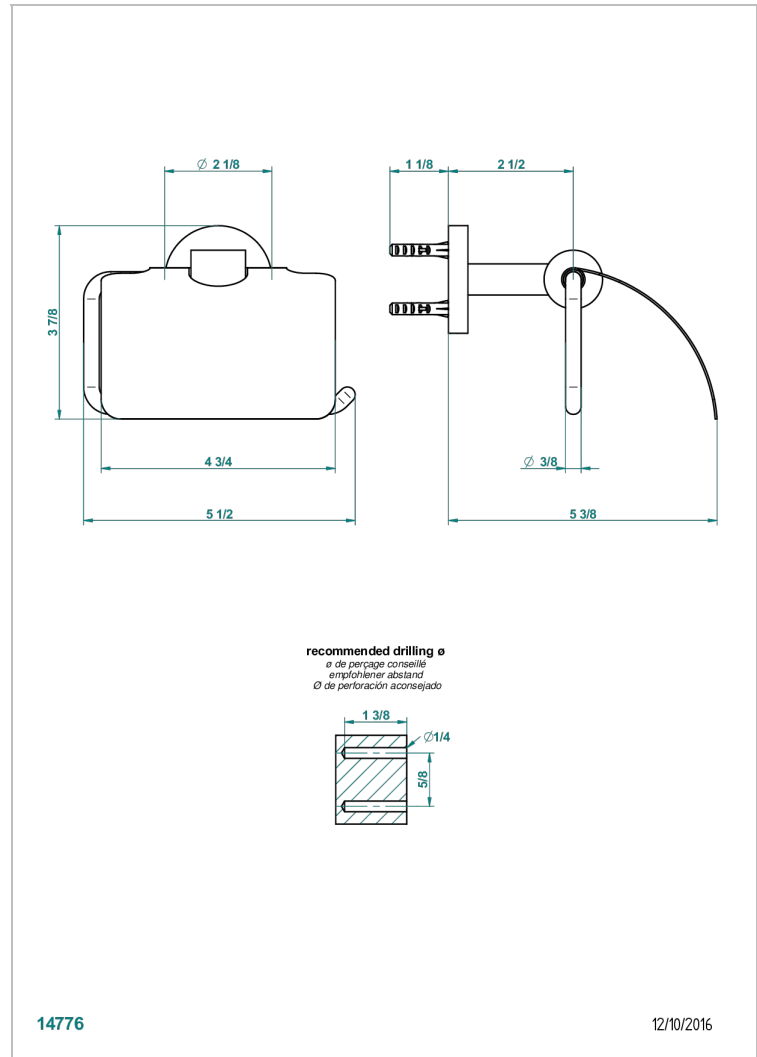

SPIRIT A MANETTES

G58-538AC

Porte-papier avec couvercle

THG[®]
PARIS

CARACTÉRISTIQUES

- Accessoire en laiton

FINITIONS DISPONIBLES

Bronze clair - D01
Chromé - A02
Chromé / doré - G02
Chromé mat - C02
Doré brillant - F01
Doré mat - F07