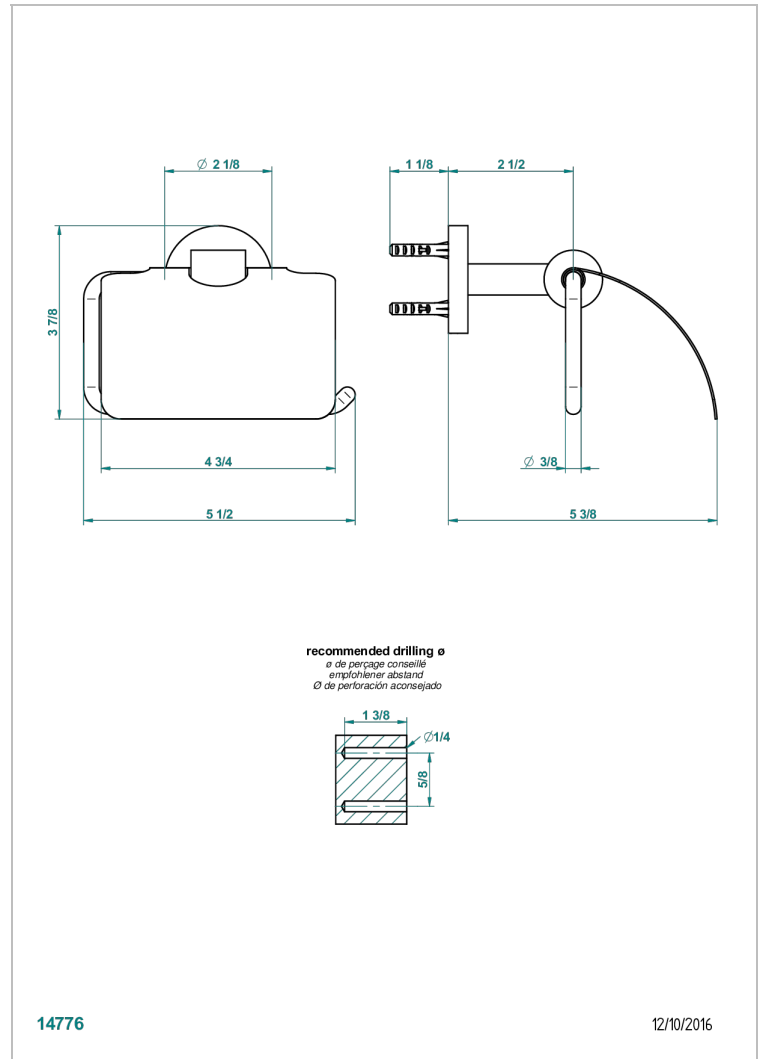

SPIRIT CON MANETAS

G58-538AC

Portarrollo con tapa

THG[®]
PARIS

14776

12/10/2016

CARACTERÍSTICAS

- Spirit con manetas
- Portarrollo con tapa