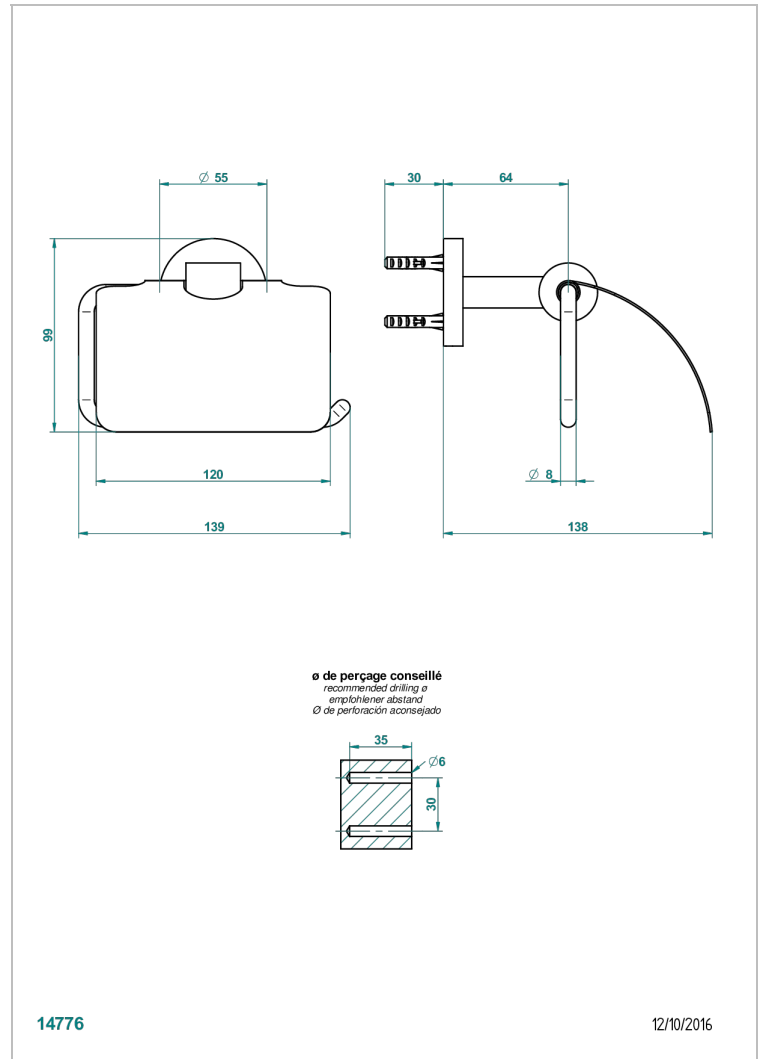

SPIRIT A MANETTES

G58-538AC

Porte-papier avec couvercle

THG[®]
PARIS

CARACTÉRISTIQUES

- Accessoire en laiton

FINITIONS DISPONIBLES

Bronze clair - D01
Chromé - A02
Chromé / doré - G02
Chromé mat - C02
Doré brillant - F01
Doré mat - F07