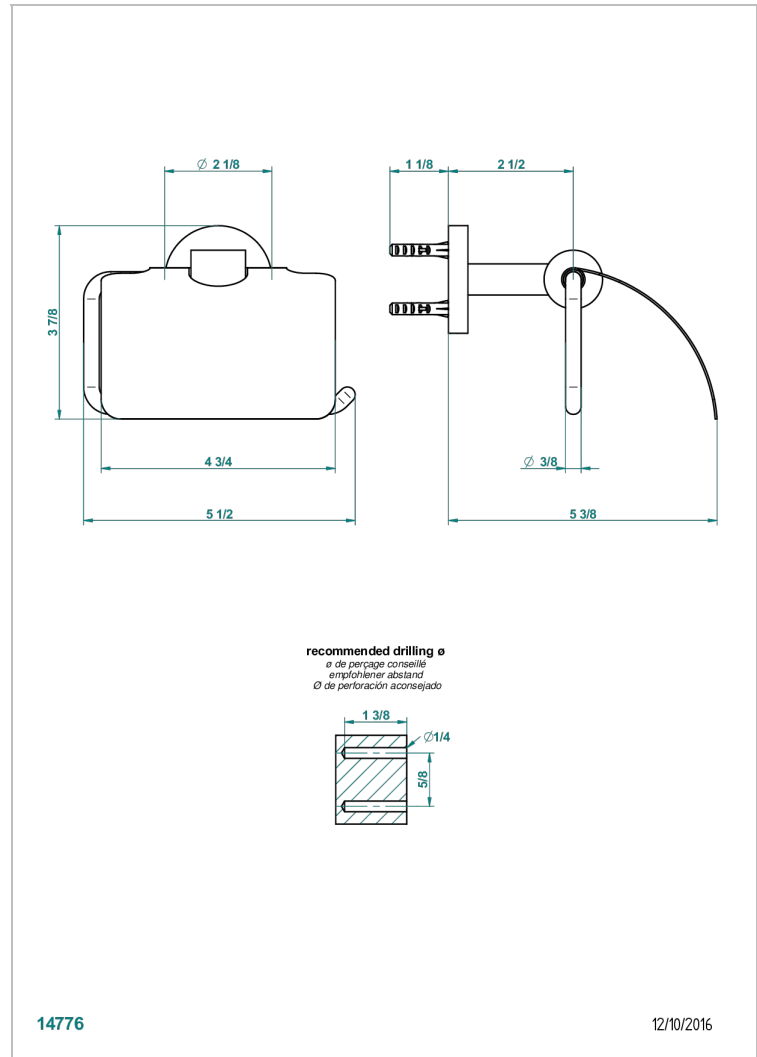

# SPIRIT A MANETTES

G58-538AC

Porte-papier avec couvercle

THG<sup>®</sup>  
PARIS