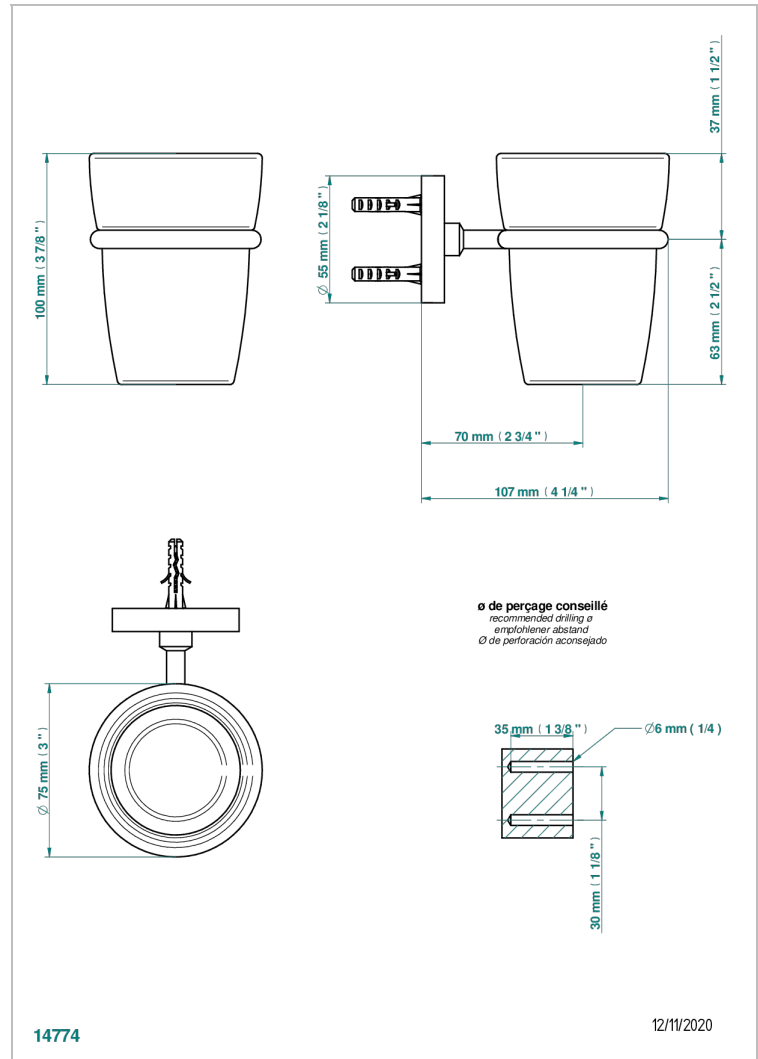

ZOOM.7

U4K-536

Porte-verre mural avec verre

THG[®]
PARIS

CARACTÉRISTIQUES

- Zoom.7
- Porte-verre mural avec verre

FINITIONS DISPONIBLES

Bronze clair - D01
Chromé - A02
Doré brillant - F01
Doré mat - F07
Nickel brillant - B01
Nickel mat - C01

Noir mat céramique - D30
Or pâle - F30
Or pâle mat - F31
Pvd blush - H62
Pvd blush mat - H60
Pvd couleur bronze brown - F33

Pvd couleur bronze brown - mat - F34
Pvd couleur doré - H52
Pvd couleur doré mat - H53
Pvd couleur laiton - H49
Pvd couleur laiton mat - H50
Pvd couleur nickel - H55