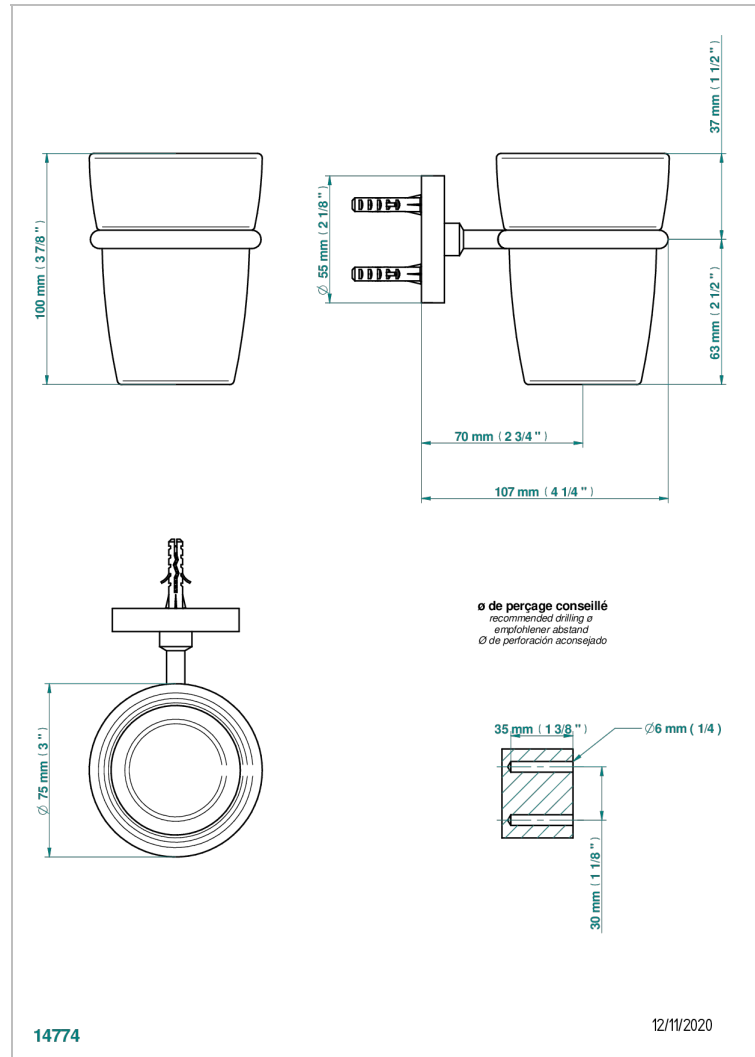

# ZOOM.7

U4K-536

Portavasos mural con vaso de cristal

THG<sup>®</sup>  
PARIS

## CARACTERÍSTICAS

- Zoom.7
- Portavasos mural con vaso de cristal