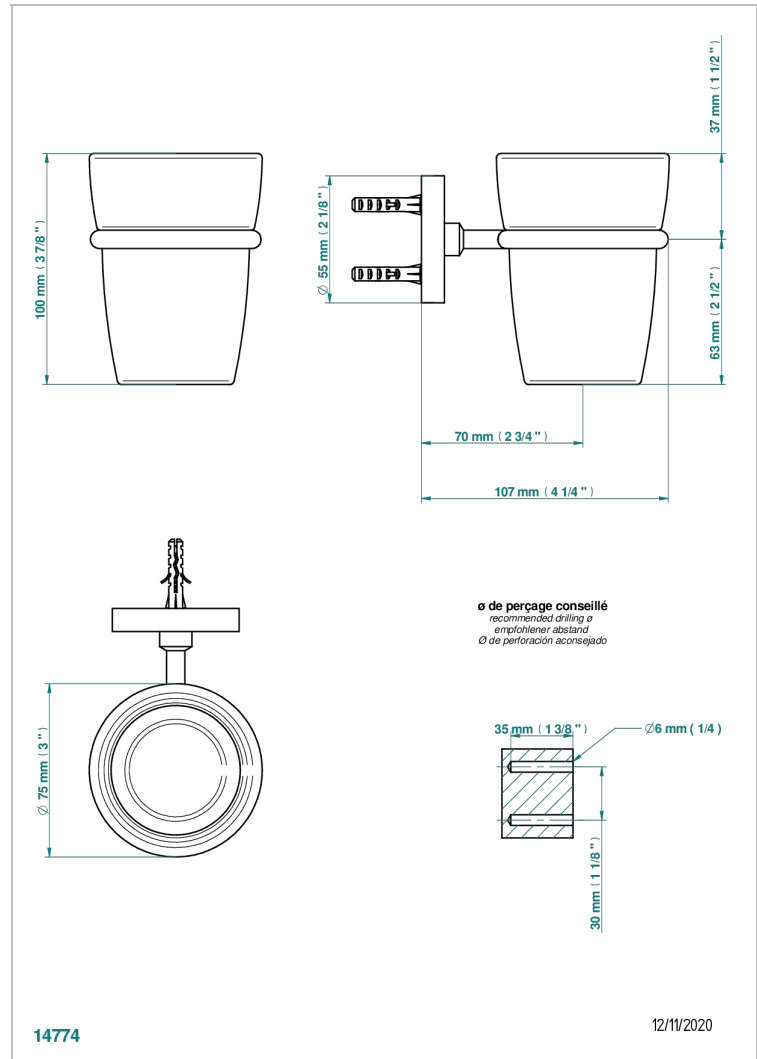

# ZOOM.5

U4J-536

Porte-verre mural avec verre

THG<sup>®</sup>  
PARIS

## CARACTÉRISTIQUES

- Zoom.5
- Porte-verre mural avec verre