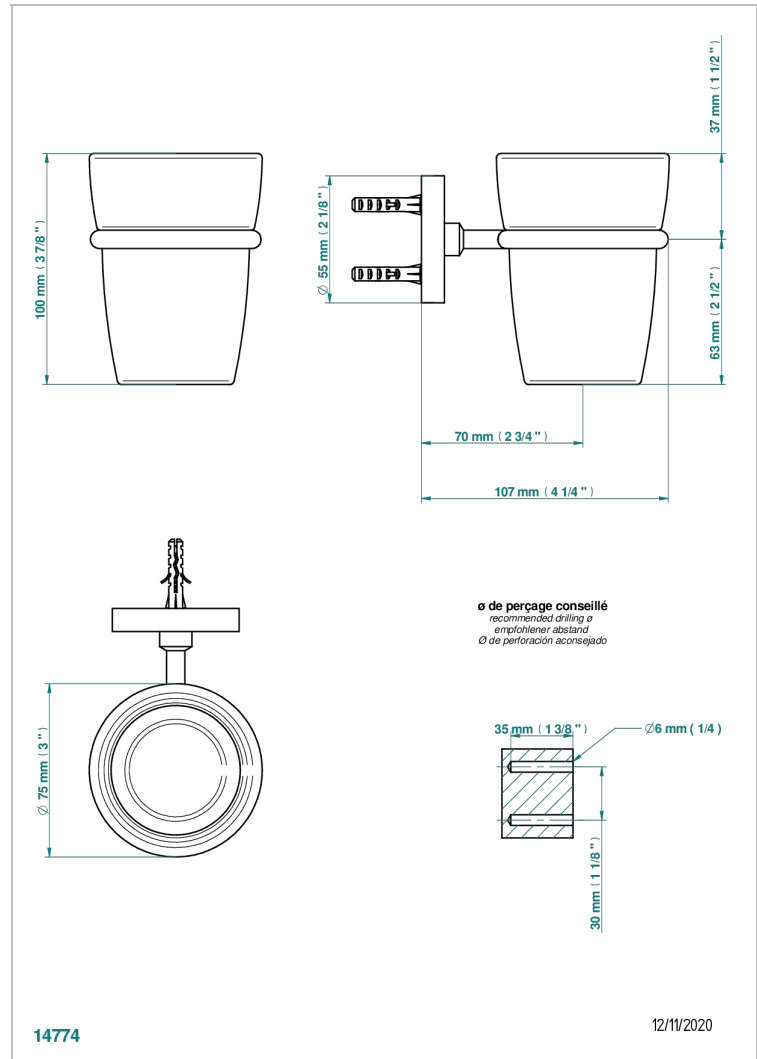

ZOOM.5

U4J-536

Portavaso mural con vaso de cristal

THG[®]
PARIS

CARACTERÍSTICAS

- Zoom.5
- Portavaso mural con vaso de cristal

ACABADOS DISPONIBLES

Bronce claro - D01
Cerámica negra mate - D30
Cromo - A02
Dorado - F01
Dorado mate - F07
Dorado pálido - F30