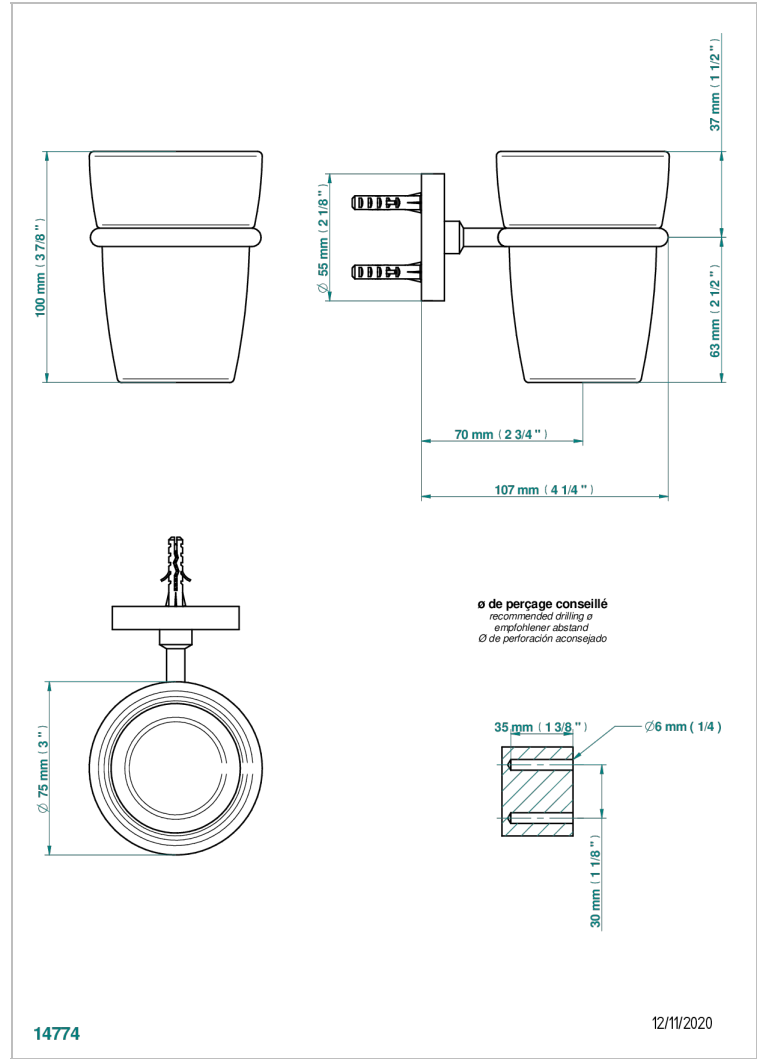

# LE 11 WITH LEVER

U2B-536

壁挂式杯架，带杯子

THG<sup>®</sup>  
PARIS

## 特色

- Le 11 with lever
- 壁挂式杯架，带杯子