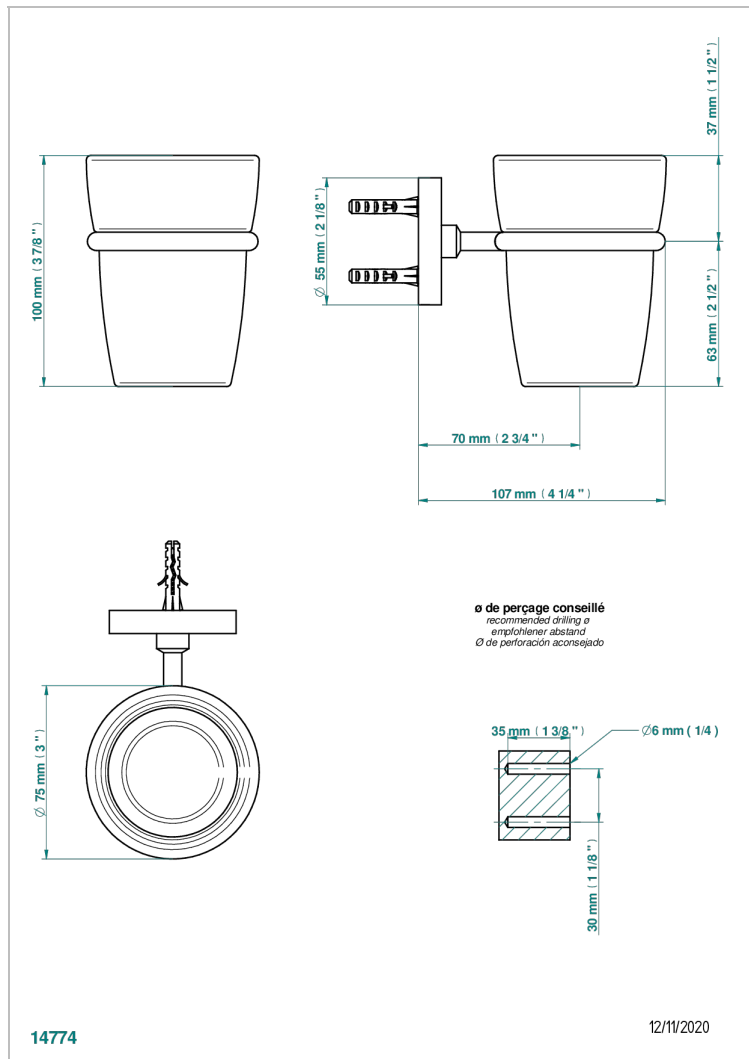

LE 11

U2A-536

壁挂式杯架，带杯子

特色

- Le 11
- 壁挂式杯架，带杯子

可选饰面

Black ceram - D30
Blush PVD - H62
Graphite PVD - H64
Matt Umber PVD - H67
Matt blush PVD - H60
Matt graphite PVD - H65

PVD哑光棕铜 - F34
PVD哑光金 - H53
PVD哑光铜 - H50
PVD哑光镍 - H56
PVD抛光铜 - H49
PVD棕铜 - F33

PVD金色 - H52
PVD镍 - H55
Umber PVD - H66
哑光复古铜 - H07
哑光浅金 - F31
哑光金 - F07

哑光铬 - C02
哑光镍 - C01
复古镍 - H28
抛光金 (24K金) - F01
抛光铬 - A02
抛光铬/抛光金 - G02

抛光镍 - B01
浅金 - F30
漆面铜 - D01