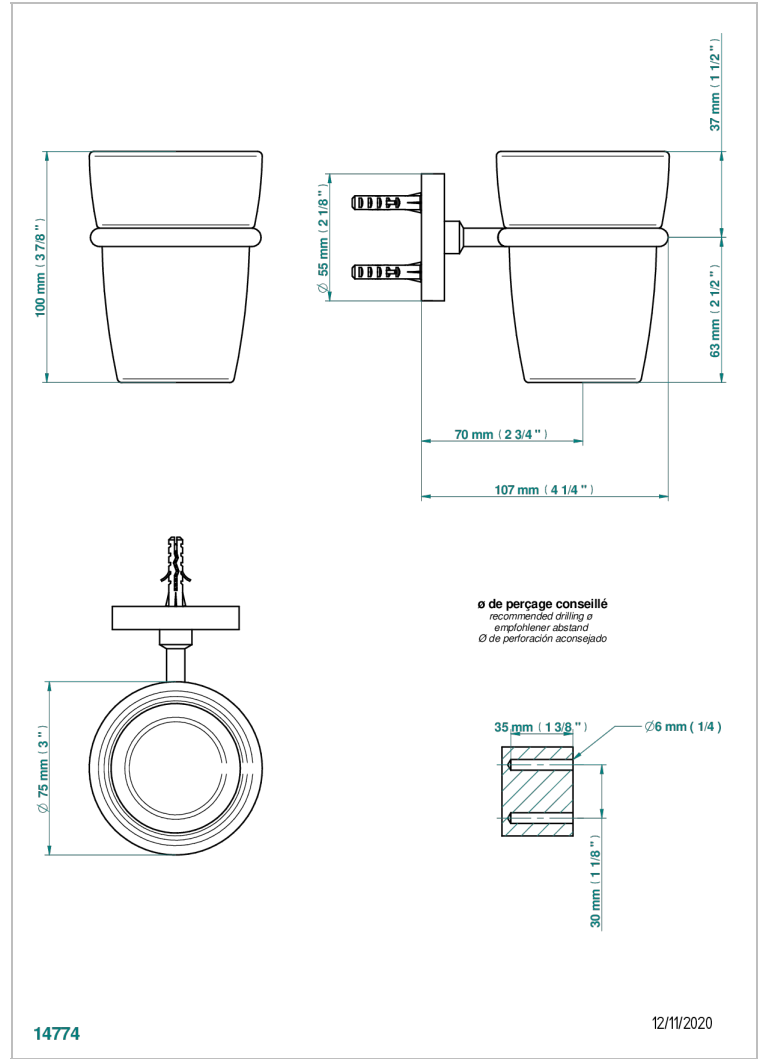

# SYSTEM SMOOTH METAL WITH LEVER

G9B-536

Portavasos mural con vaso de cristal

THG<sup>®</sup>  
PARIS

## CARACTERÍSTICAS

- System Smooth Metal with lever
- Portavasos mural con vaso de cristal