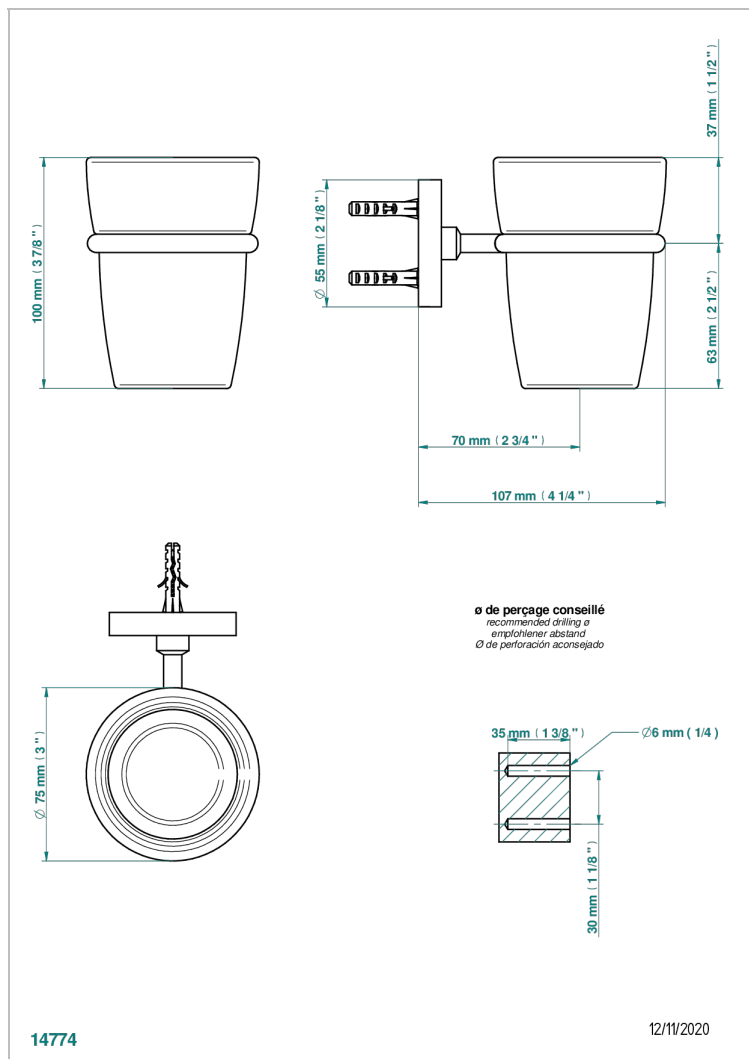

SYSTEM METAL LISSE C РУКОЯТКАМИ

G9B-536

Стакан настенный для зубных щёток

THG[®]
PARIS

ХАРАКТЕРИСТИКИ

- System métal lisse с рукоятками
- Стакан настенный для зубных щёток

ДОСТУПНЫЕ ВАРИАНТЫ ПОКРЫТИЙ

Black ceram - D30
Blush PVD - H62
Graphite PVD - H64
Matt Umber PVD - H67
Matt blush PVD - H60
Matt graphite PVD - H65