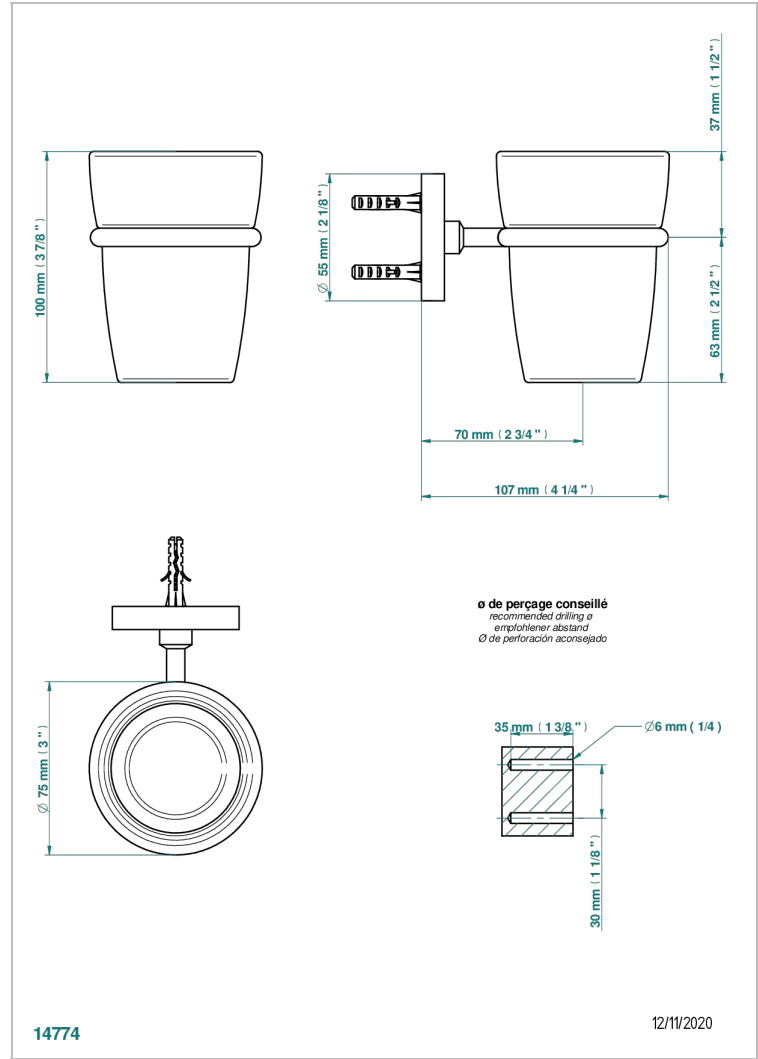

# SYSTEM SMOOTH METAL WITH LEVER

G9B-536

Portavaso mural con vaso de cristal

THG<sup>®</sup>  
PARIS

## CARACTERÍSTICAS

- System Smooth Metal with lever
- Portavaso mural con vaso de cristal