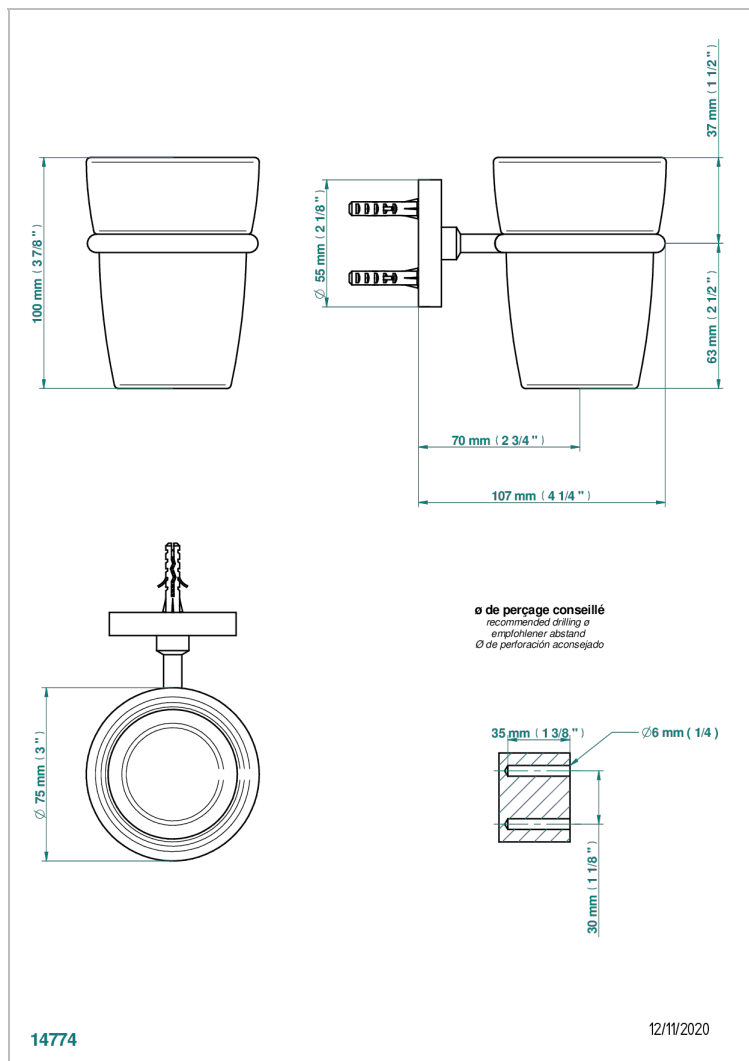

МЕТАМОРФОЗЕ С БЕЛОИ КЕРАМИКОИ

G6E-536

Стакан настенный для зубных щёток

THG[®]
PARIS

ХАРАКТЕРИСТИКИ

- Metamorphose с белой керамикой
- Стакан настенный для зубных щёток

ДОСТУПНЫЕ ВАРИАНТЫ ПОКРЫТИЙ

Black ceram - D30
Blush PVD - H62
Graphite PVD - H64
Matt Umber PVD - H67
Matt blush PVD - H60
Matt graphite PVD - H65