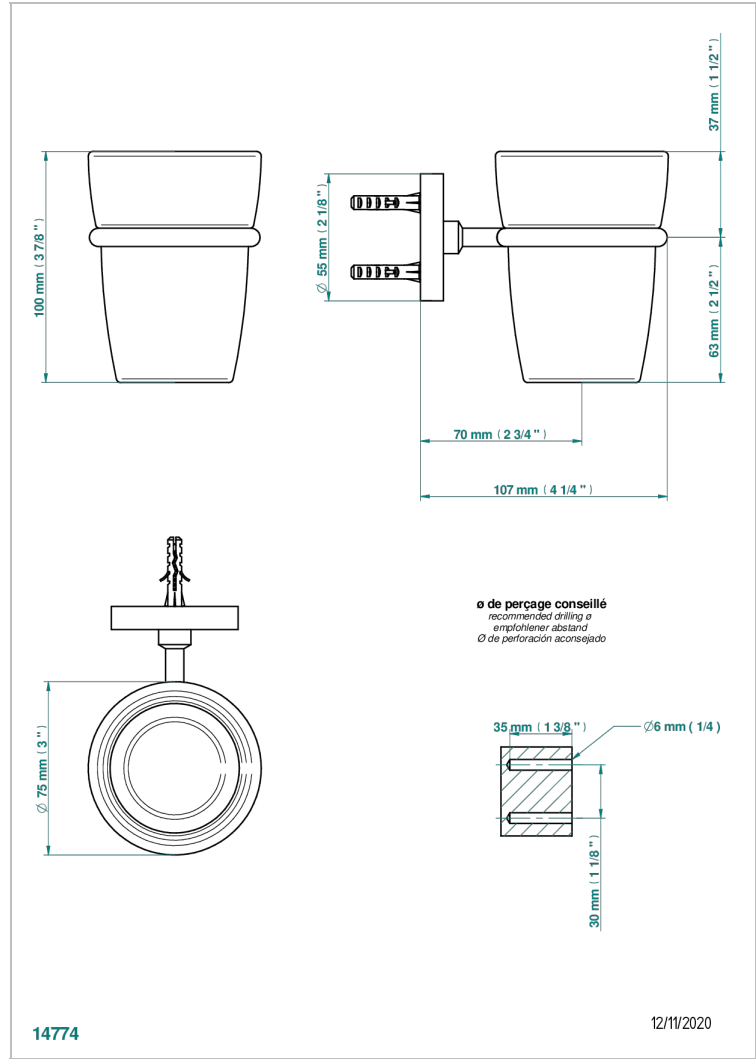

METAMORPHOSE WHITE CERAMIC

G6E-536

壁挂式杯架，带杯子

THG[®]
PARIS

特色

- Métamorphose White Ceramic
- 壁挂式杯架，带杯子

可选饰面

Black ceram - D30
Blush PVD - H62
Graphite PVD - H64
Matt Umber PVD - H67
Matt blush PVD - H60
Matt graphite PVD - H65