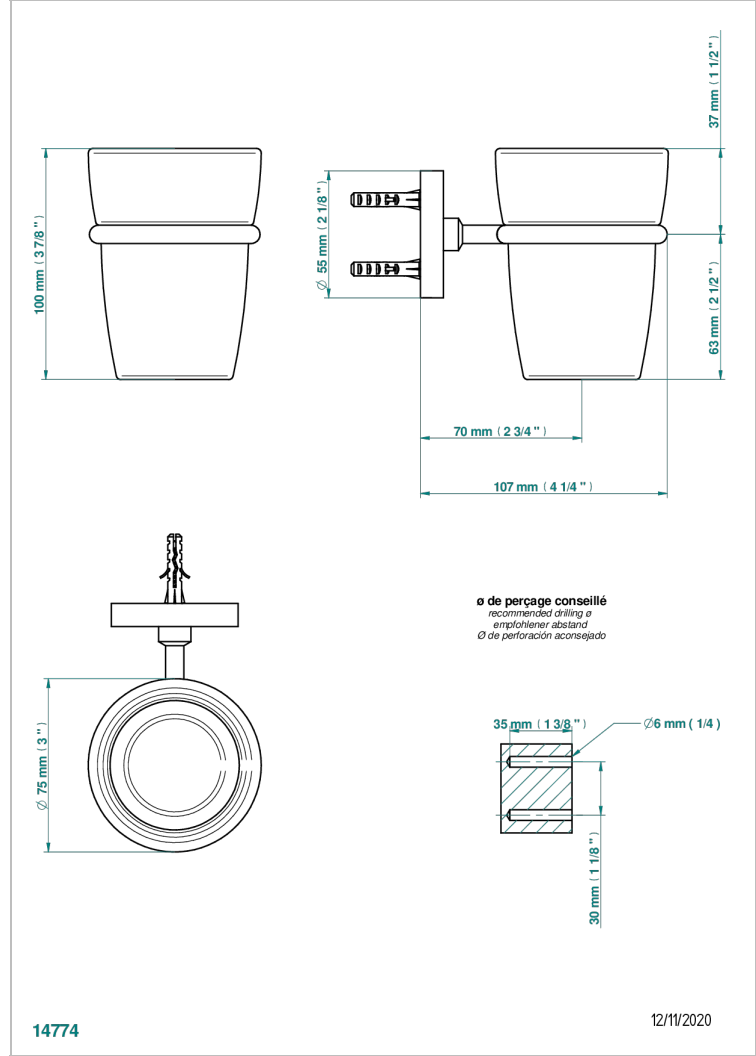

# METAMORPHOSE, CERAMICA NEGRA

G6D-536

Portavaso mural con vaso de cristal

THG<sup>®</sup>  
PARIS

## CARACTERÍSTICAS

- Métamorphose, ceràmica negra
- Portavaso mural con vaso de cristal