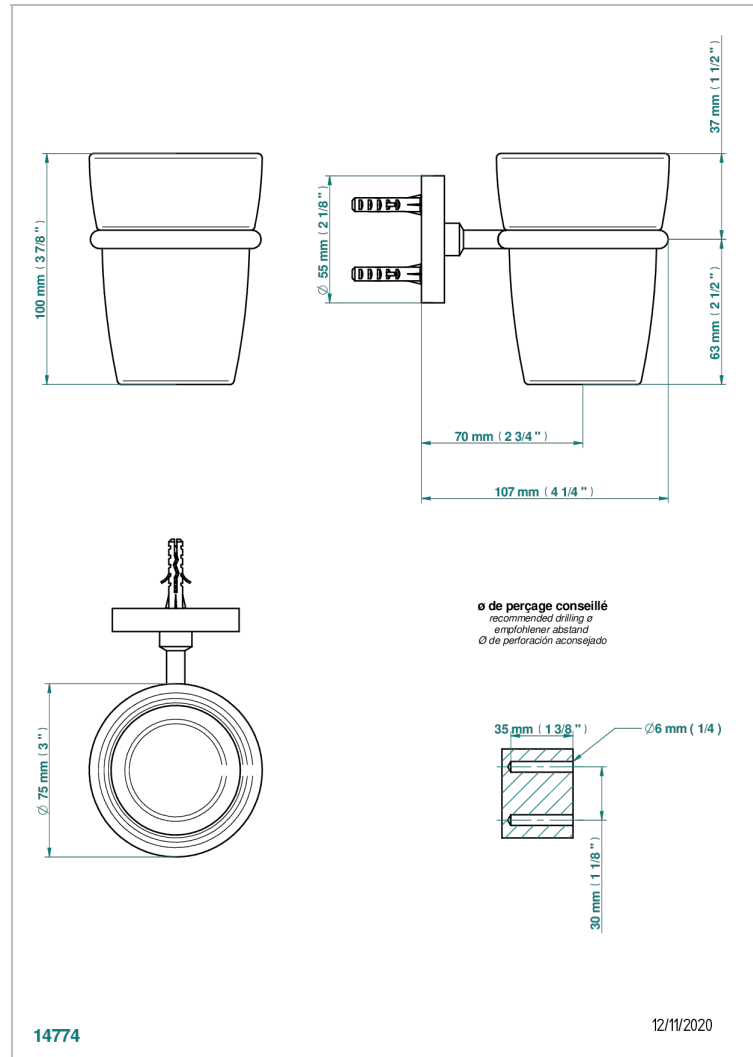

# METAMORPHOSE, CERAMICA NEGRA

G6D-536

Portavaso mural con vaso de cristal

THG<sup>®</sup>  
PARIS

## CARACTERÍSTICAS

- Métamorphose, ceràmica negra
- Portavaso mural con vaso de cristal