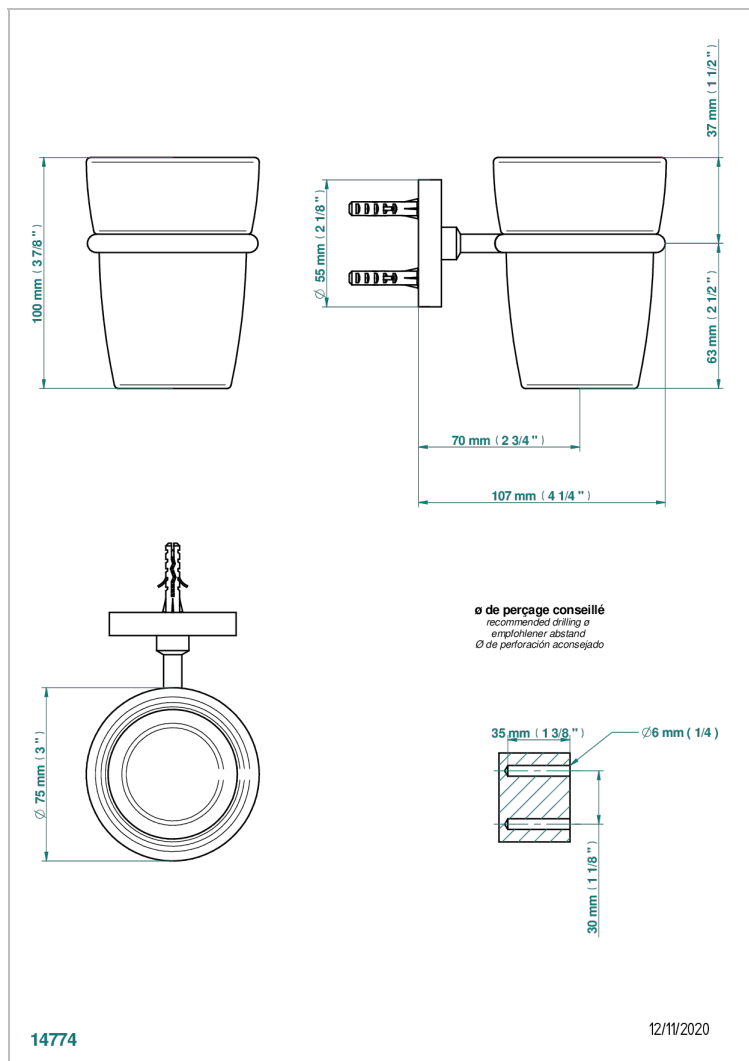

МЕТАМОРФОЗЕ С ЧЕРНОЙ КЕРАМИКОЙ

G6D-536

Стакан настенный для зубных щёток

THG[®]
PARIS

ХАРАКТЕРИСТИКИ

- Metamorphose с чёрной керамикой
- Стакан настенный для зубных щёток

ДОСТУПНЫЕ ВАРИАНТЫ ПОКРЫТИЙ

Black ceram - D30
Blush PVD - H62
Graphite PVD - H64
Matt Umber PVD - H67
Matt blush PVD - H60
Matt graphite PVD - H65