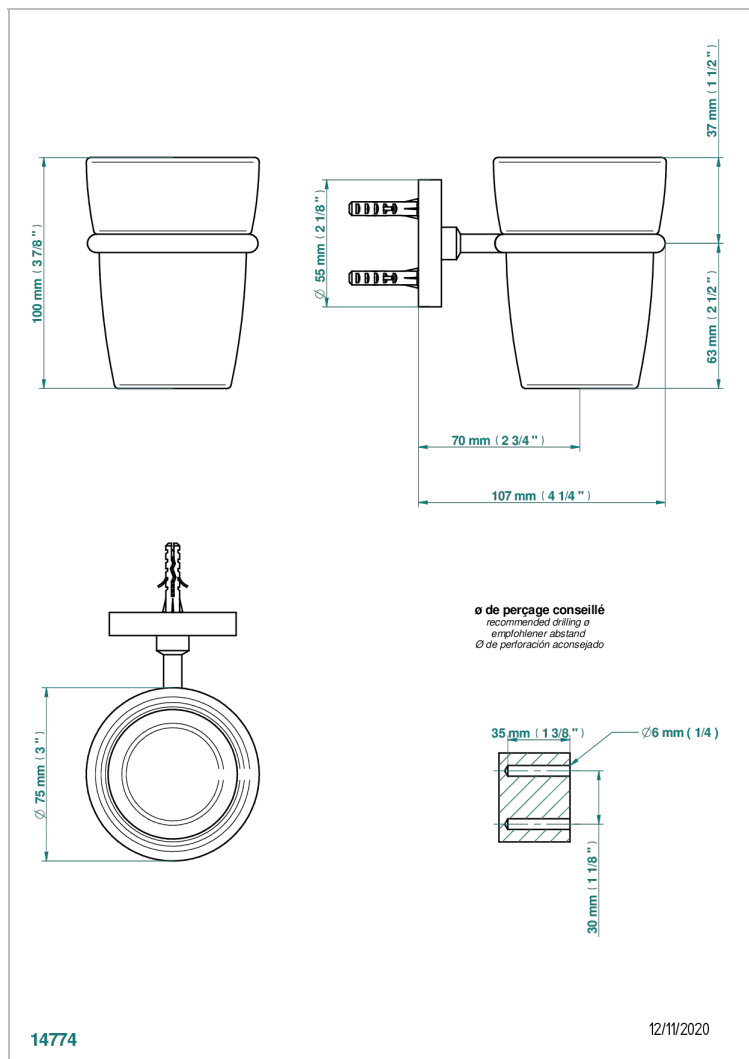

G6D-536

Portavaso mural con vaso de cristal

CARACTERÍSTICAS

- Métamorphose, cerámica negra
- Portavaso mural con vaso de cristal

ACABADOS DISPONIBLES

Bronce claro - D01
Cerámica negra mate - D30
Cobre viejo mate - H07
Cromo - A02
Cromo mate - C02
Dorado - F01