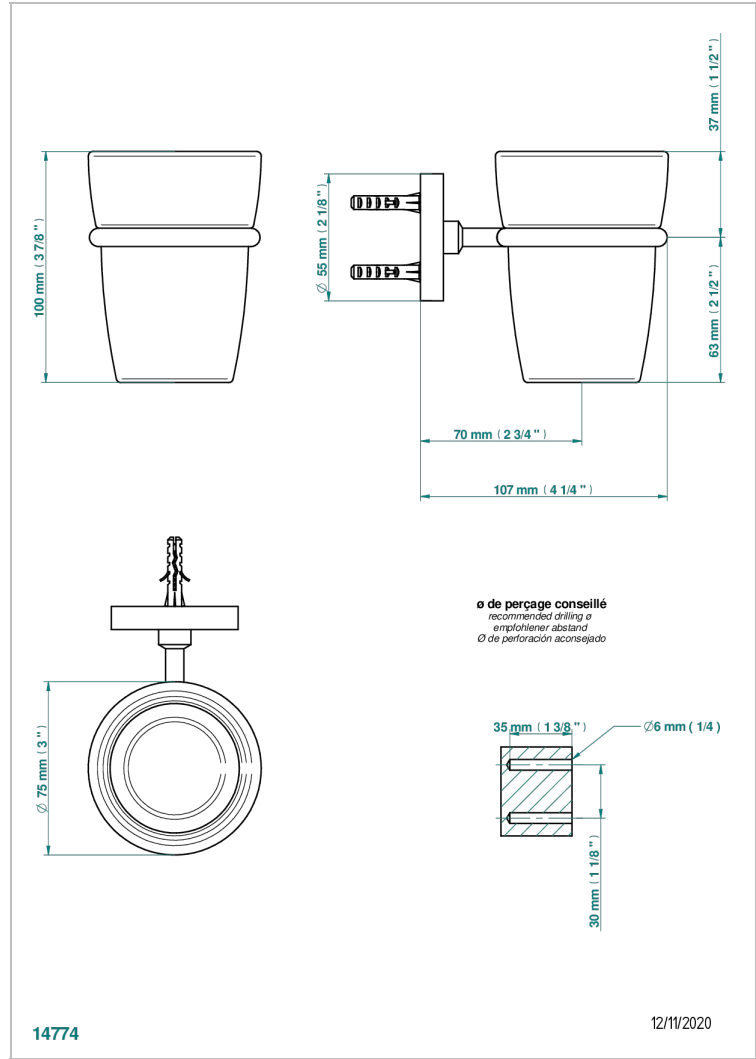

METAMORPHOSE BLACK CERAMIC

G6D-536

壁挂式杯架，带杯子

特色

- Métamorphose Black Ceramic
- 壁挂式杯架，带杯子

可选饰面

Black ceram - D30
Blush PVD - H62
Graphite PVD - H64
Matt Umber PVD - H67
Matt blush PVD - H60
Matt graphite PVD - H65