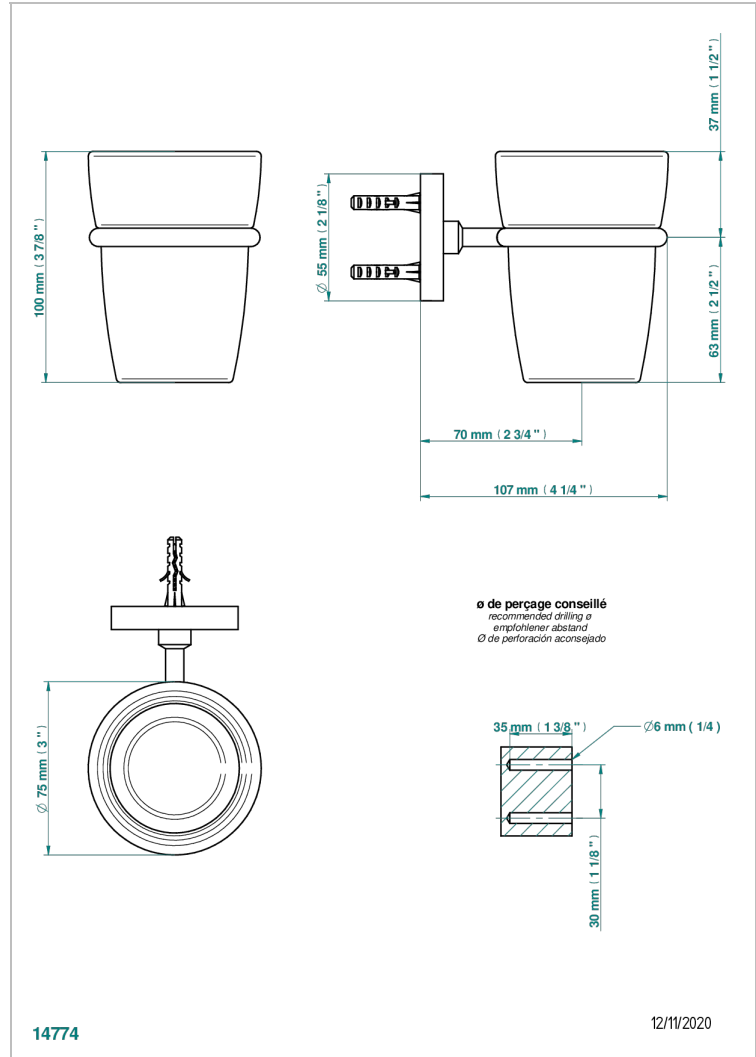

METAMORPHOSE CARBON

G6C-536

壁挂式杯架，带杯子

THG[®]
PARIS

特色

- Métamorphose Carbon
- 壁挂式杯架，带杯子

可选饰面

Black ceram - D30
Blush PVD - H62
Graphite PVD - H64
Matt Umber PVD - H67
Matt blush PVD - H60
Matt graphite PVD - H65