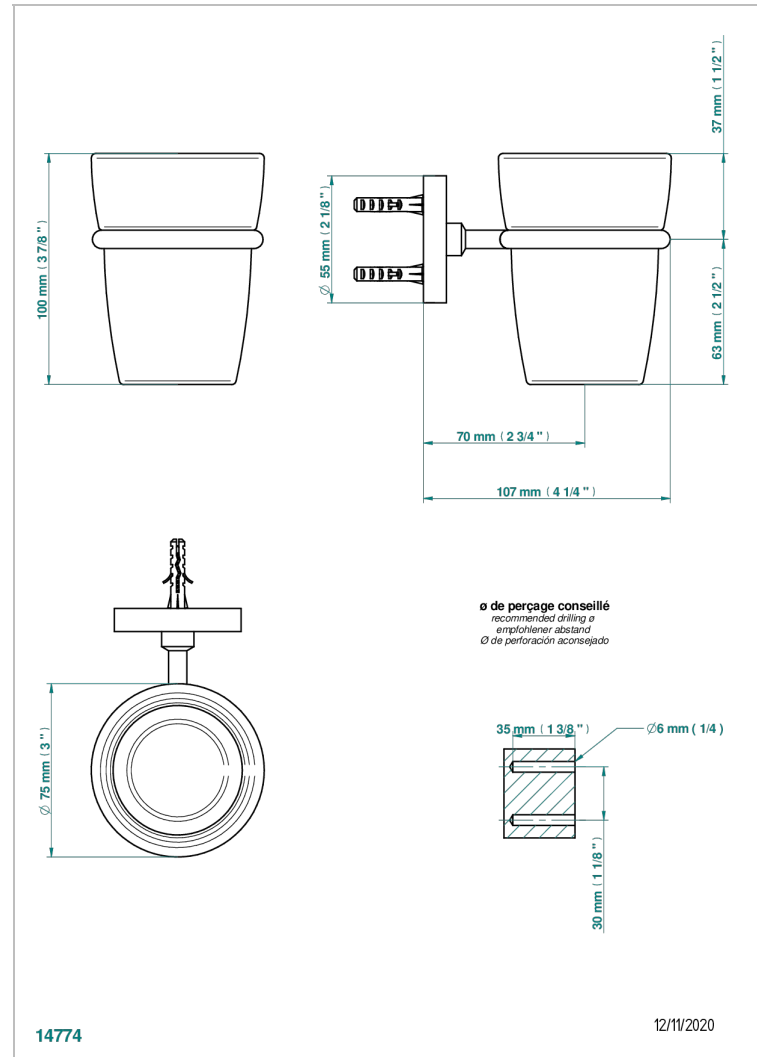

# METAMORPHOSE A MANETTES

G6B-536

Porte-verre mural avec verre

THG<sup>®</sup>  
PARIS

## CARACTÉRISTIQUES

- Accessoire en laiton
- Gobelet en verre