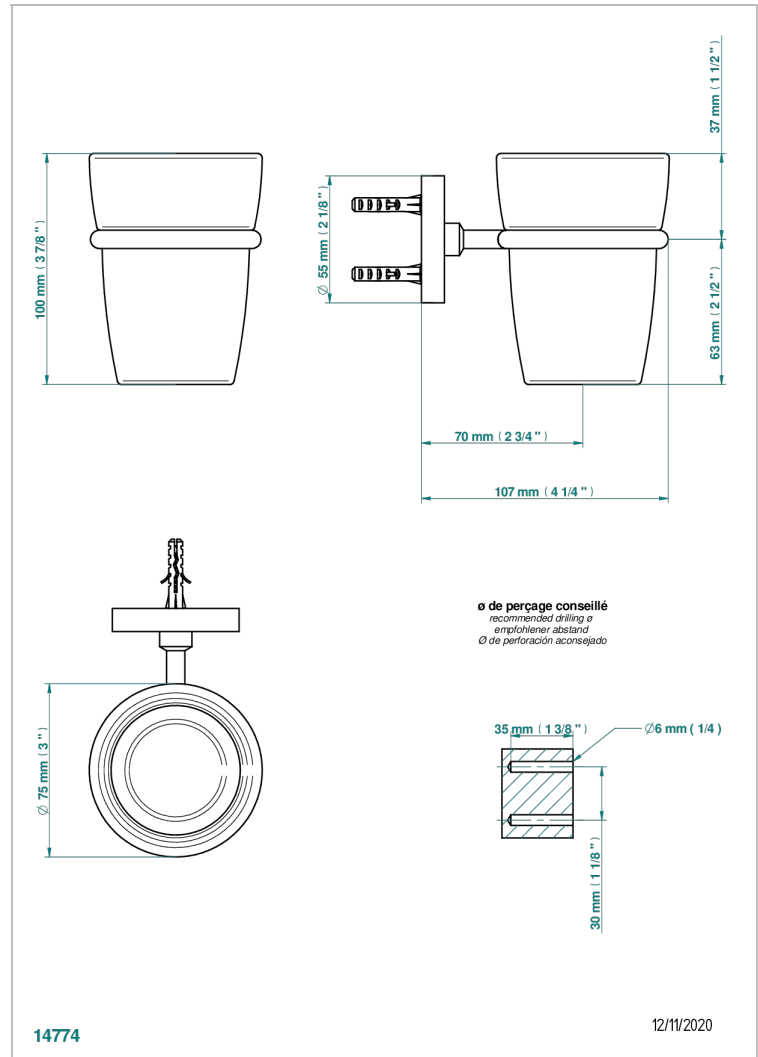

# METAMORPHOSE CON MANETAS

G6B-536

Portavaso mural con vaso de cristal

THG<sup>®</sup>  
PARIS

## CARACTERÍSTICAS

- Métamorphose con manetas
- Portavaso mural con vaso de cristal