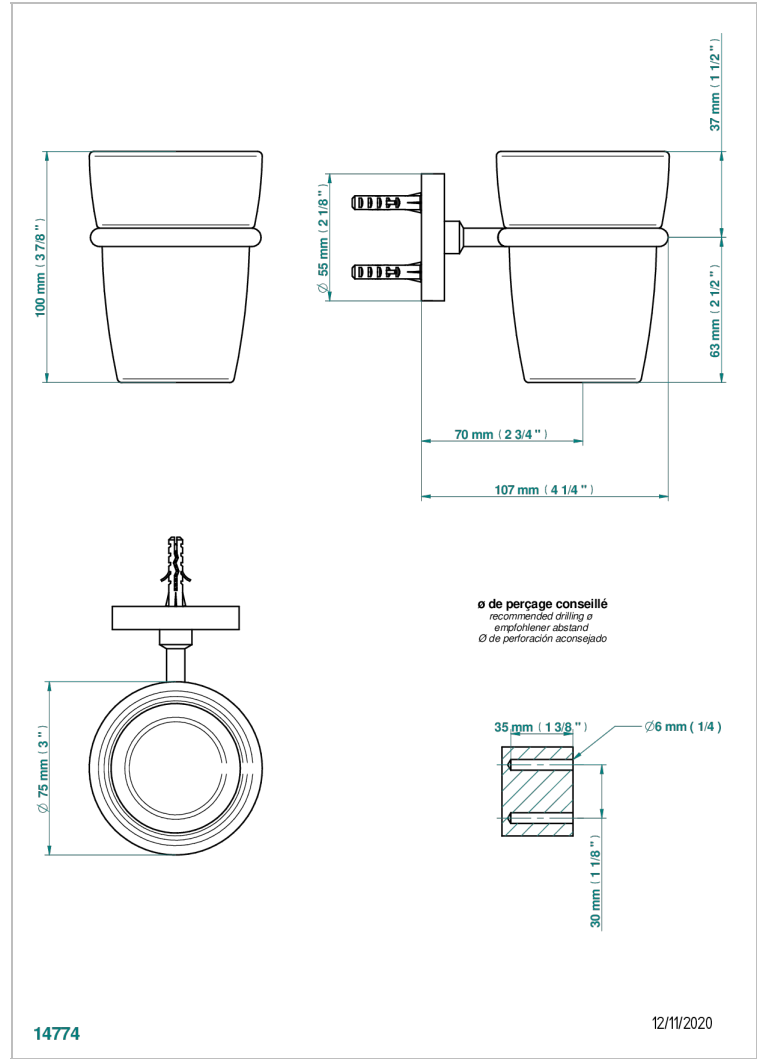

# METAMORPHOSE A MANETTES

G6B-536

Porte-verre mural avec verre

THG<sup>®</sup>  
PARIS

## CARACTÉRISTIQUES

- Accessoire en laiton
- Gobelet en verre