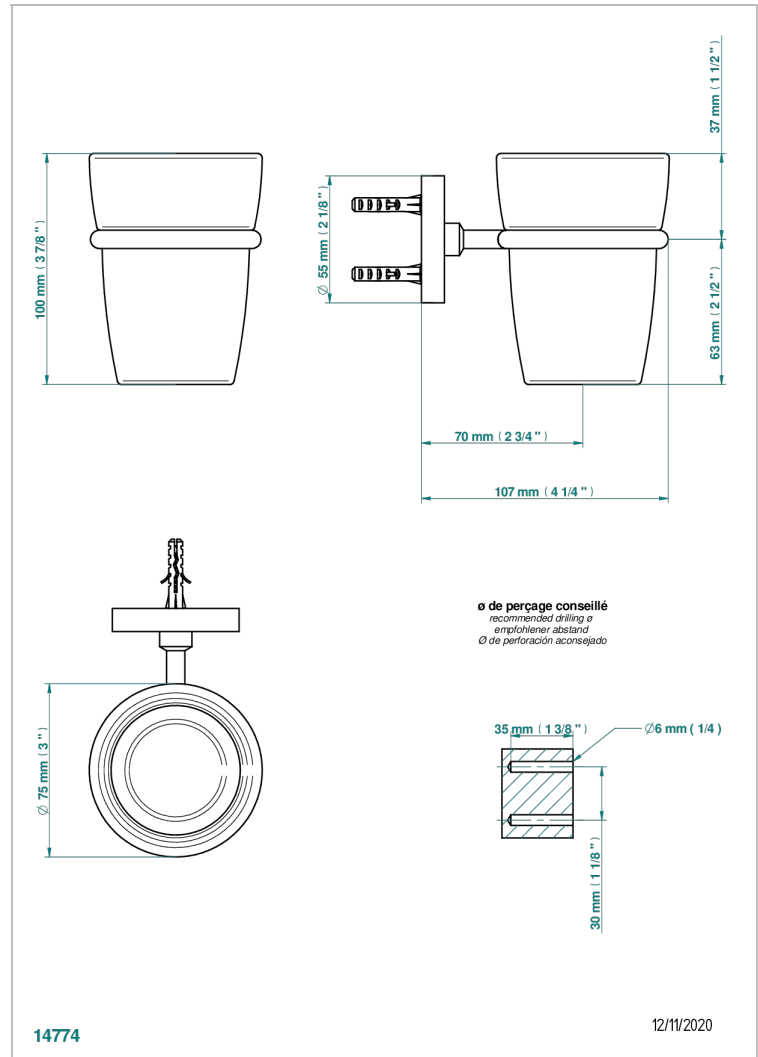

METAMORPHOSE CON MANETAS

G6B-536

Portavaso mural con vaso de cristal

THG[®]
PARIS

CARACTERÍSTICAS

- Métamorphose con manetas
- Portavaso mural con vaso de cristal

ACABADOS DISPONIBLES

Bronce claro - D01
Cerámica negra mate - D30
Cobre viejo mate - H07
Cromo - A02
Cromo mate - C02
Dorado - F01