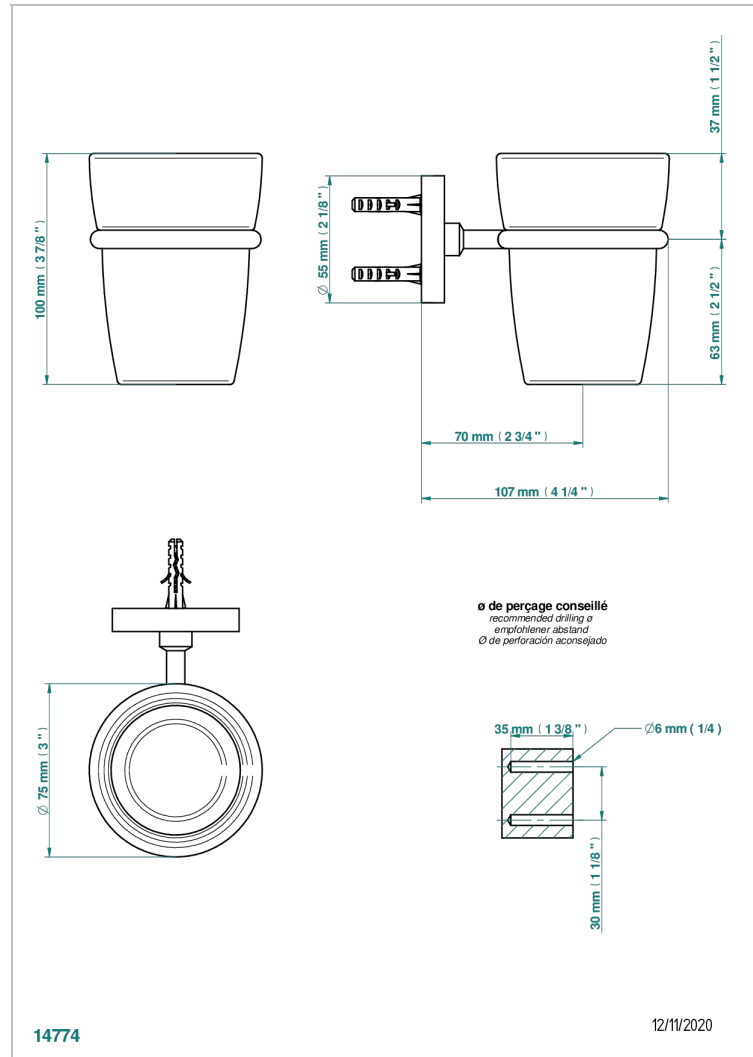

МЕТАМОРФОЗЕ С РУКОЯТКАМИ

G6B-536

Стакан настенный для зубных щёток

THG[®]
PARIS

ХАРАКТЕРИСТИКИ

- Metamorphose с ручьятками
- Стакан настенный для зубных щёток

ДОСТУПНЫЕ ВАРИАНТЫ ПОКРЫТИЙ

Black ceram - D30
Blush PVD - H62
Graphite PVD - H64
Matt UMBER PVD - H67
Matt blush PVD - H60
Matt graphite PVD - H65