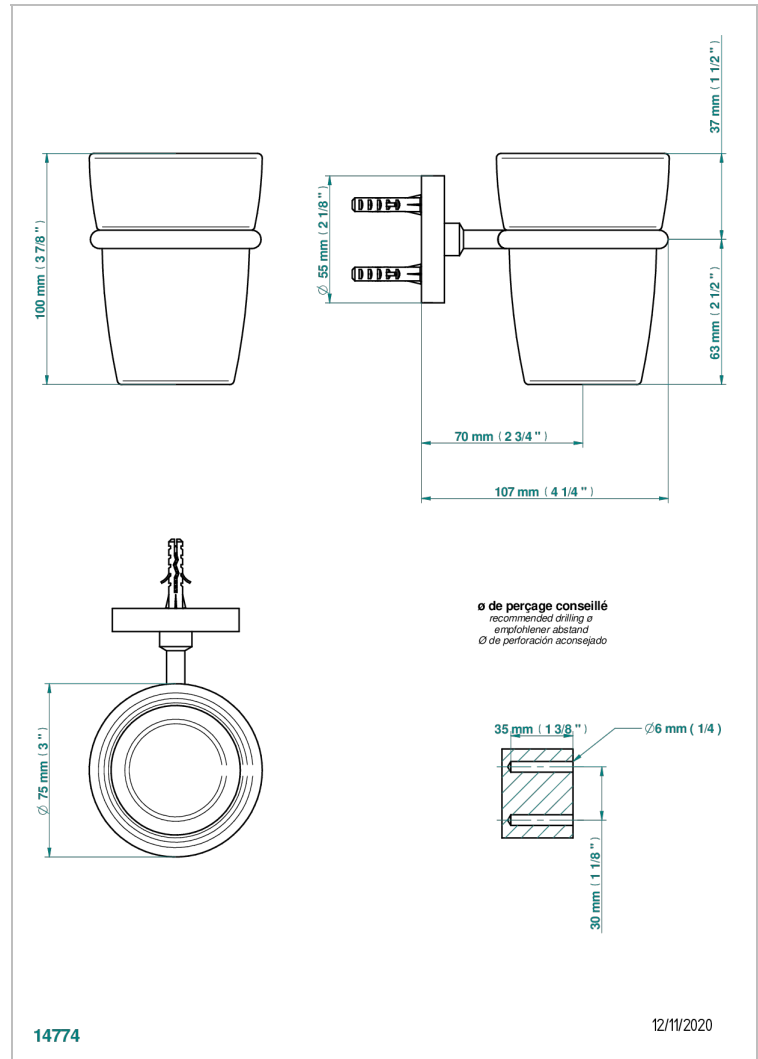

METAMORPHOSE CON MANETAS

G6B-536

Portavaso mural con vaso de cristal

THG[®]
PARIS

CARACTERÍSTICAS

- Métamorphose con manetas
- Portavaso mural con vaso de cristal

ACABADOS DISPONIBLES

Bronce claro - D01
Cerámica negra mate - D30
Cobre viejo mate - H07
Cromo - A02
Cromo mate - C02
Dorado - F01