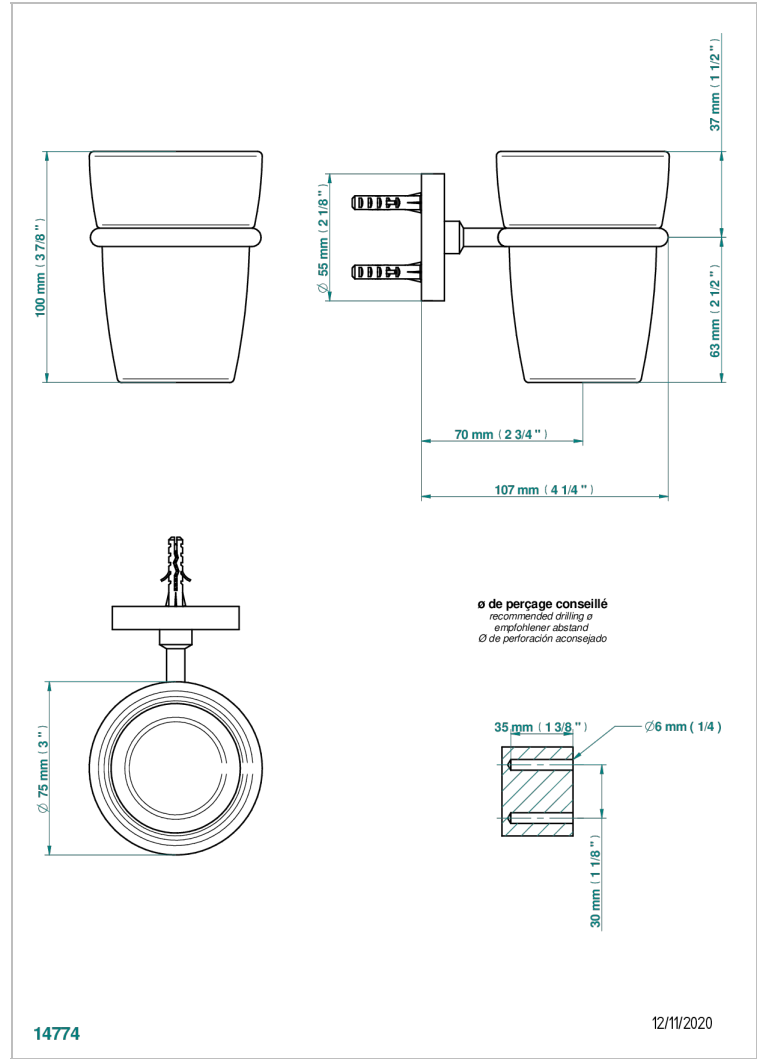

# METAMORPHOSE WITH LEVER

G6B-536

壁挂式杯架，带杯子

THG<sup>®</sup>  
PARIS

## 特色

- Métamorphose with lever
- 壁挂式杯架，带杯子