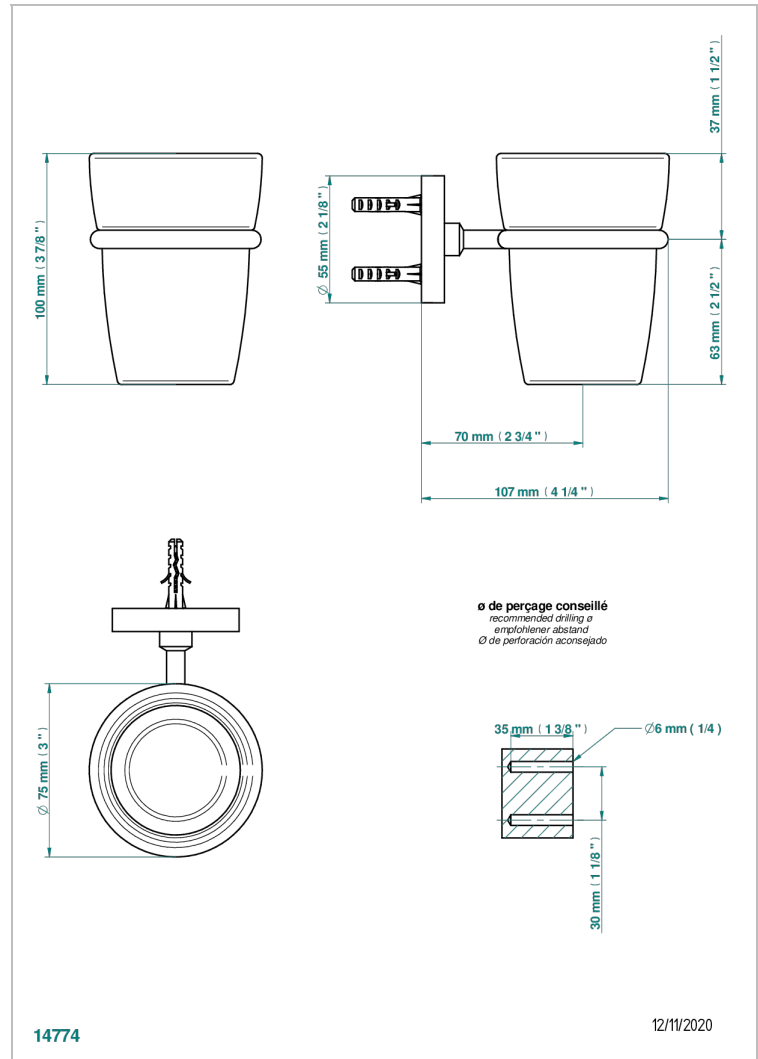

METAMORPHOSE

G6A-536

Portavaso mural con vaso de cristal

THG[®]
PARIS

CARACTERÍSTICAS

- Métamorphose
- Portavaso mural con vaso de cristal

ACABADOS DISPONIBLES

Bronce claro - D01
Cerámica negra mate - D30
Cobre viejo mate - H07
Cromo - A02
Cromo mate - C02
Dorado - F01