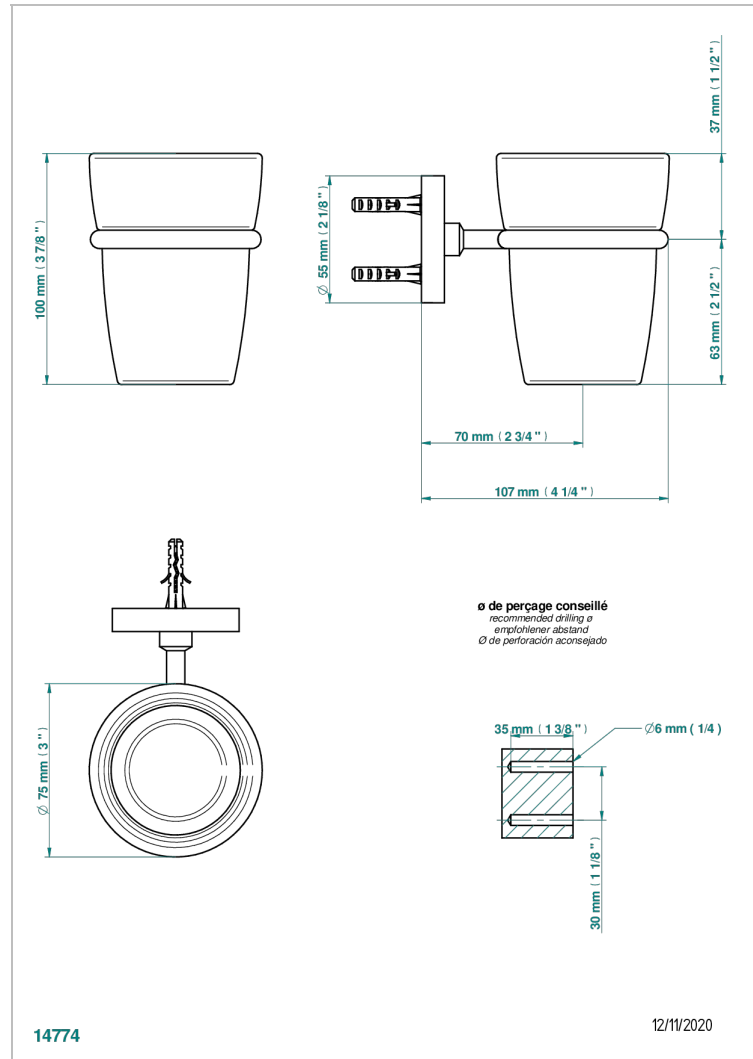

METAMORPHOSE

G6A-536

Стакан настенный для зубных щёток

THG[®]
PARIS

ХАРАКТЕРИСТИКИ

- Metamorphose
- Стакан настенный для зубных щёток

ДОСТУПНЫЕ ВАРИАНТЫ ПОКРЫТИЙ

Black ceram - D30
Blush PVD - H62
Graphite PVD - H64
Matt Umber PVD - H67
Matt blush PVD - H60
Matt graphite PVD - H65