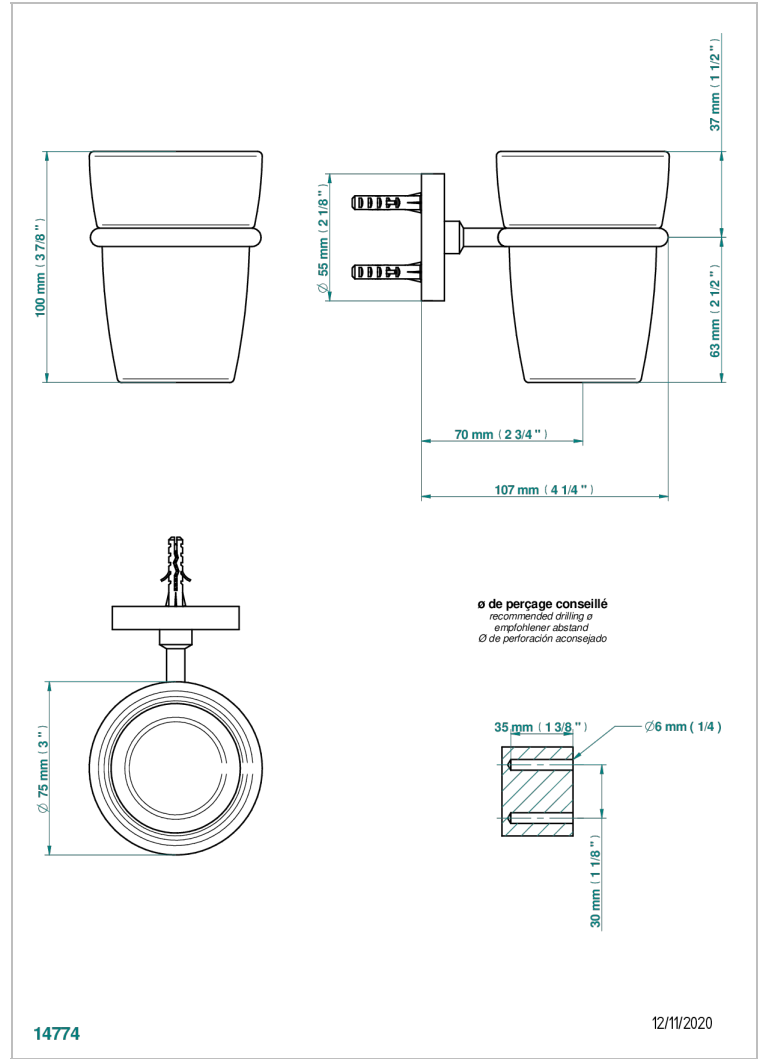

METAMORPHOSE

G6A-536

Portavaso mural con vaso de cristal

THG[®]
PARIS

CARACTERÍSTICAS

- Métamorphose
- Portavaso mural con vaso de cristal

ACABADOS DISPONIBLES

Bronce claro - D01
Cerámica negra mate - D30
Cobre viejo mate - H07
Cromo - A02
Cromo mate - C02
Dorado - F01