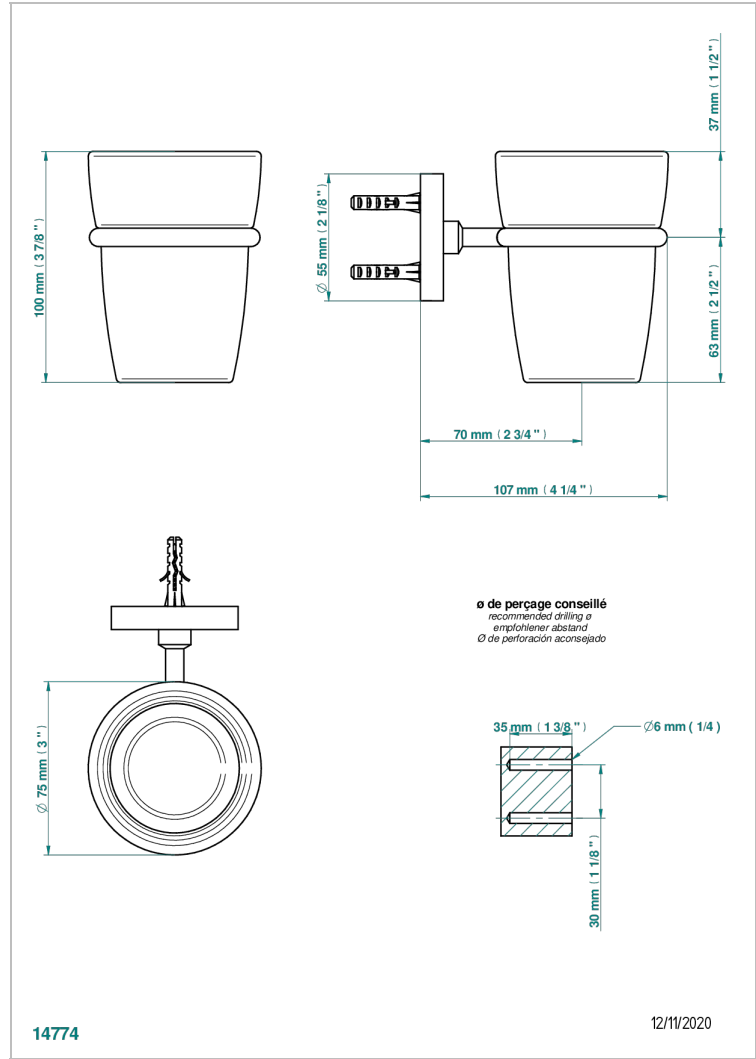

METAMORPHOSE

G6A-536

壁挂式杯架，带杯子

THG[®]
PARIS

14774

12/11/2020

特色

- Métamorphose
- 壁挂式杯架，带杯子