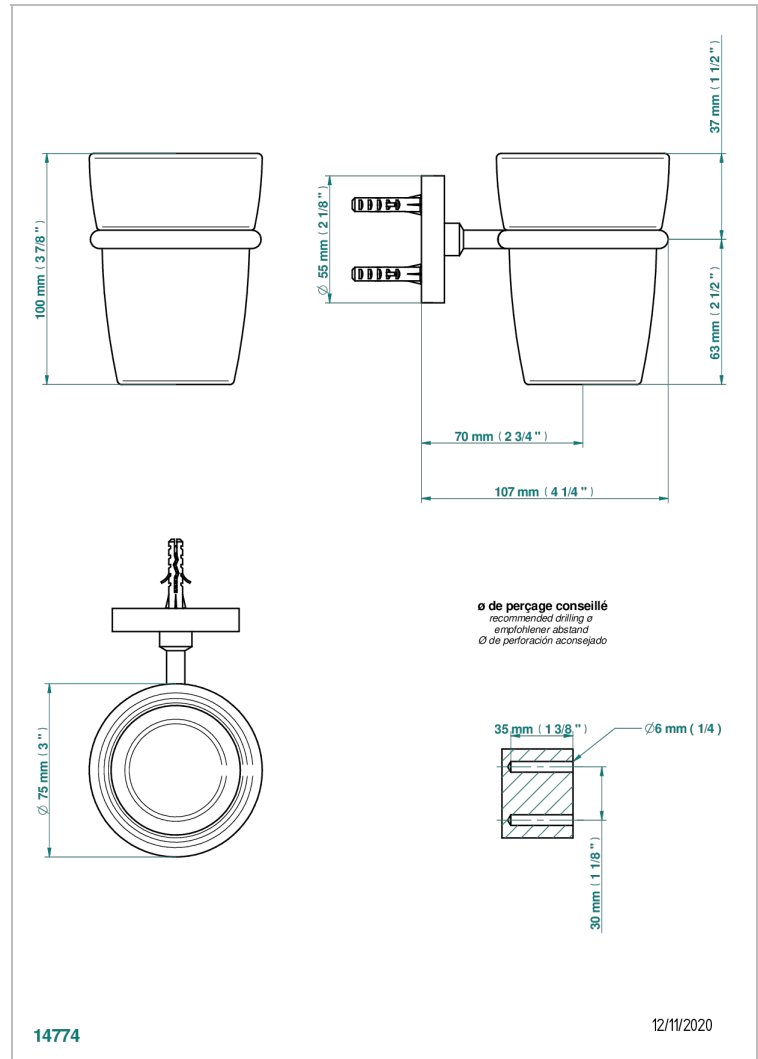

# SPIRIT CON MANETAS

G58-536

Portavaso mural con vaso de cristal

THG<sup>®</sup>  
PARIS

## CARACTERÍSTICAS

- Spirit con manetas
- Portavaso mural con vaso de cristal