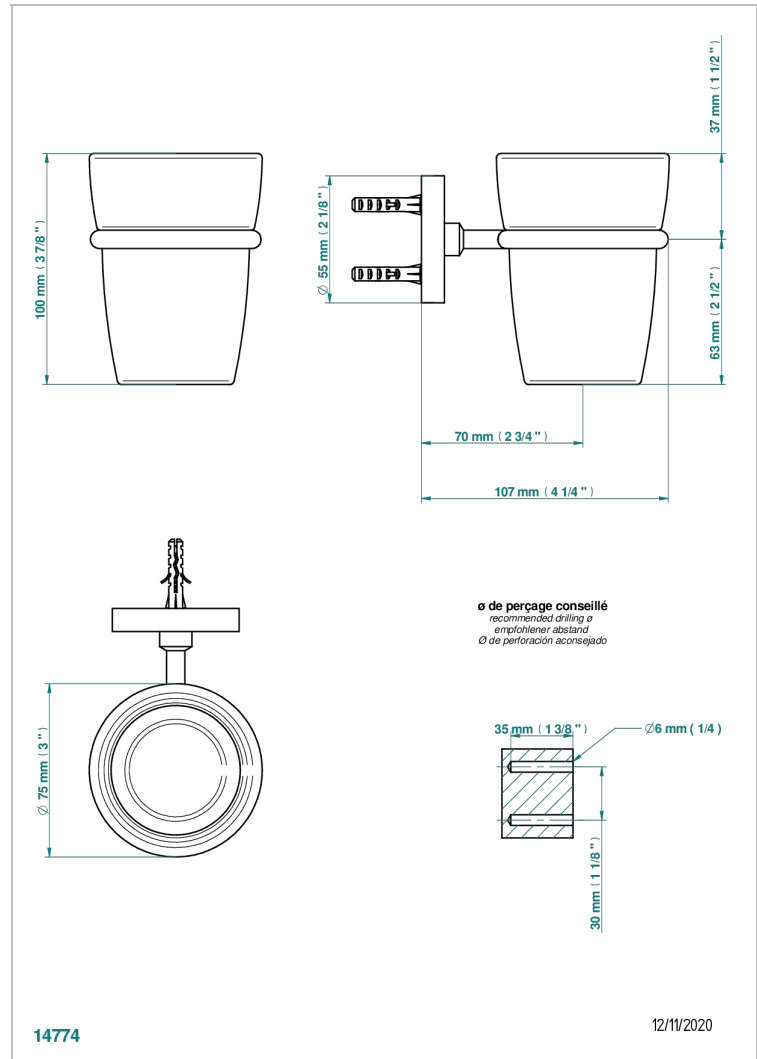

SPIRIT A MANETTES

G58-536

Porte-verre mural avec verre

THG[®]
PARIS

CARACTÉRISTIQUES

- Accessoire en laiton
- Gobelet en verre

FINITIONS DISPONIBLES

Bronze clair - D01
Chromé - A02
Chromé / doré - G02
Chromé mat - C02
Doré brillant - F01
Doré mat - F07