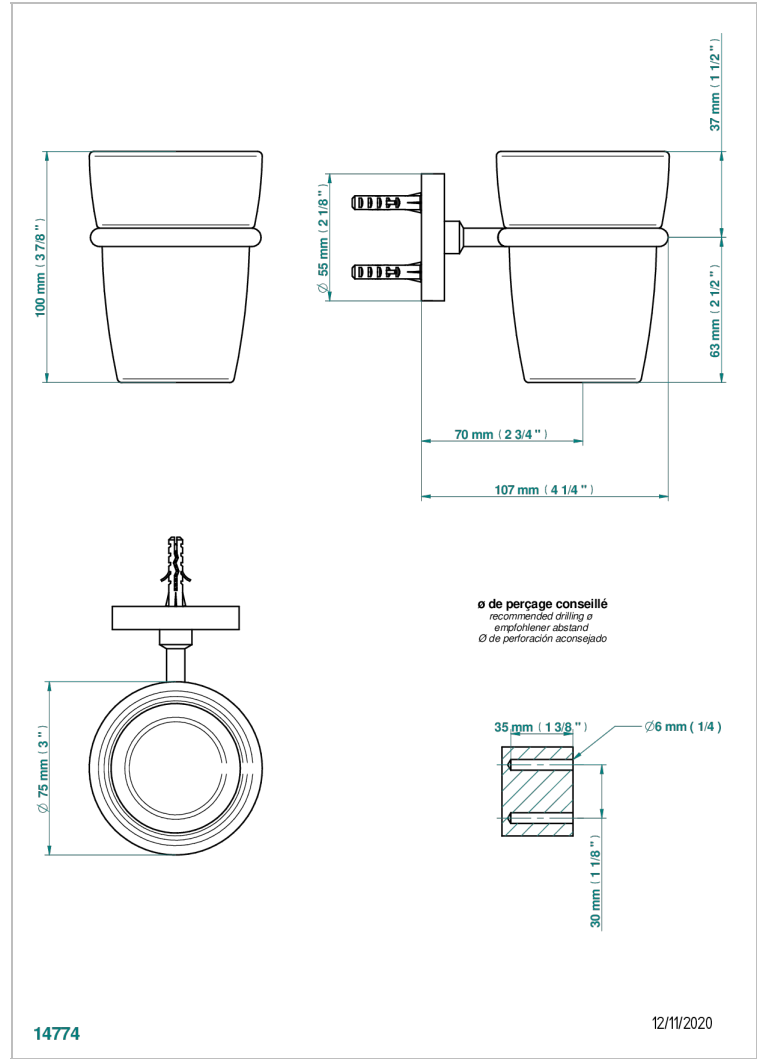

SPIRIT A MANETTES

G58-536

Porte-verre mural avec verre

THG[®]
PARIS

CARACTÉRISTIQUES

- Accessoire en laiton
- Gobelet en verre

FINITIONS DISPONIBLES

Bronze clair - D01
Chromé - A02
Chromé / doré - G02
Chromé mat - C02
Doré brillant - F01
Doré mat - F07