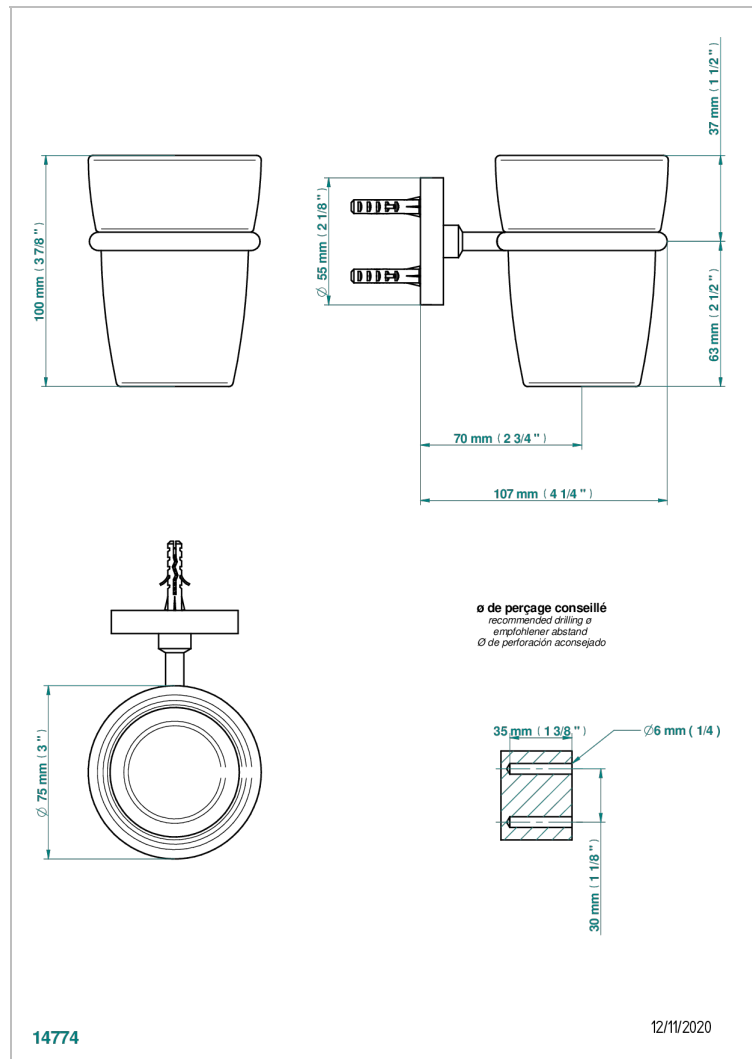

SPIRIT CON MANETAS

G58-536

Portavaso mural con vaso de cristal

THG[®]
PARIS

CARACTERÍSTICAS

- Spirit con manetas
- Portavaso mural con vaso de cristal

ACABADOS DISPONIBLES

Bronce claro - D01
Cerámica negra mate - D30
Cobre viejo mate - H07
Cromo - A02
Cromo / dorado - G02
Cromo mate - C02