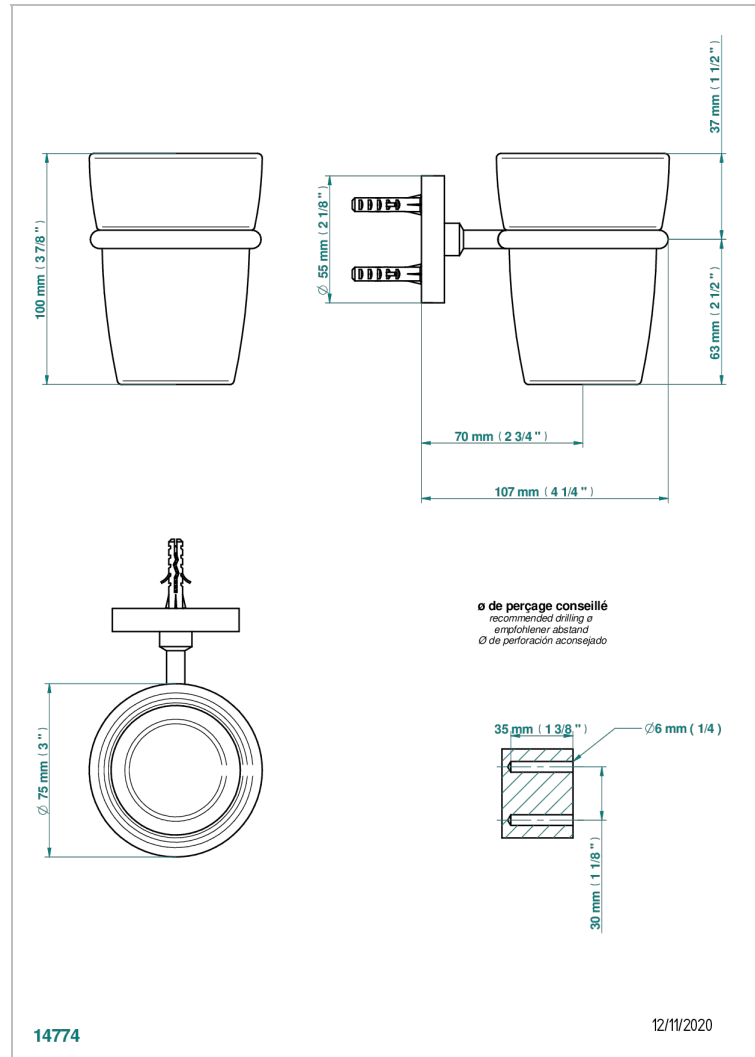

SPIRIT, HEBEL

G58-536

Wandglashalter mit Glas

THG[®]
PARIS

EIGENSCHAFTEN

- Spirit, Hebel
- Wandglashalter mit Glas

VERFÜGBARE OBERFLÄCHEN

Altnickel - H28
Blassgold - F30
Blassgold matt unlackiert - F31
Bronze hell - D01
Chrom - A02
Chrom / gold - G02